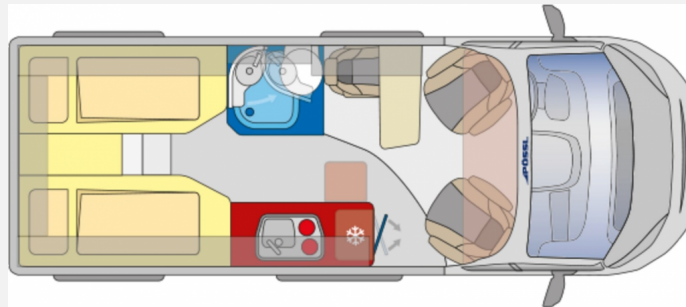

## Technische Daten

<b>Modell-/Baujahr</b>	2025
<b>Anzahl der Achsen</b>	2
<b>Leistung</b>	103 KW / 140 PS
<b>Umweltplakette</b>	grün
<b>Schadstoffklasse/-norm</b>	Euro 6e
<b>Basisfahrzeug</b>	Fiat Ducato
<b>Motordetails</b>	2,2 l MultiJet
<b>Getriebe</b>	Schaltgetriebe
<b>Antriebsart</b>	Frontantrieb
<b>Anzahl Schlafplätze</b>	2
<b>Gesamtlänge</b>	599 cm
<b>Gesamtbreite</b>	205 cm
<b>Höhe</b>	258 cm
<b>Innenhöhe</b>	190 cm
<b>Aufbauart</b>	Campervan
<b>Masse in fahrber. Zustand</b>	2950 kg
<b>techn. zul. Gesamtmasse</b>	3500 kg
<b>Zuladung</b>	550 kg
<b>Infrastruktur</b>	WC
<b>Liegeflächen</b>	Einzelbett (200 / 180x80)
<b>Sitze mit Gurt</b>	4
<b>Radstand</b>	404 cm
<b>Kraftstoff</b>	Diesel
<b>Heizung</b>	Truma Combi 4
<b>Kühlschrankvolumen</b>	100 l
<b>Gefriervolumen</b>	8 l
<b>Wasservorrat</b>	100 l
<b>Abwassertankvolumen</b>	100 l
<b>Ladegerät</b>	16 A
<b>Batterie</b>	95 Ah
<b>Polster</b>	Grigio Lucente
<b>Steckdosen 230V</b>	3
<b>Farbe</b>	grau
	Einzelbett

**Beschreibung**

- Auflastung 3,5t Light auf 3,5t Maxi
- Artense-Grau met.
- Holzdekor Mokka
- Wohnwelt Grigio Lucente
- All-In-Paket Pössl / Globecar (Klimaautomatik, Captain Chair drehbar, Induktives Laden, Lackierte Stoßfänger/ Radlaufverbreiterungen (light/heavy), Alufelgen, Lederlenkrad, Radiovorbereitung inkl. Lautsprecher, DAB Antenne, Cup-Holder, Digitales Cockpit, Nebelscheinwerfer, Techno Trim Armaturenbrett, Lenkrad mit Bedienelementen, Spiegel elektr. verstell- und beheizbar, USB Ladeanschluss, Verdunkelung Fahrerhaus (nicht Concorde Compact), Ladebooster)
- LED-Scheinwerfer
- Regen- und Lichtsensoren
- Zweiter Funkschlüssel
- 4 Sitzplätze Summit Shine mit Doppelsitzbank hinten
- 3. Schlafplatz Summit Shine
- Isofix Kindersitzbefestigung
- Zusätzlicher Steckdosensatz 230V/USB
- Truma Bedienteil iNet X
- Gas - Duo Control CS
- Winterpaket
- Fenster - Hecktüren mit Rollos
- Fenster - Toiraum
- Multiroof Shine
- Schließhilfe Softlock für seitliche Schiebetür