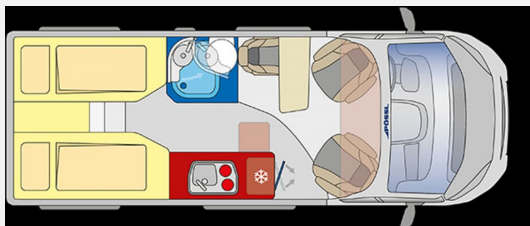

Beschreibung

- Auflastung 3,5t Light auf 3,5t Maxi
- Artense-Grau met.
- Holzdekor Mokka
- Wohnwelt Grigio Lucente
- All-In-Paket Pössl / Globecar (Klimaautomatik, Captain Chair drehbar, Induktives Laden, Lackierte Stoßfänger/ Radlaufverbreiterungen (light/heavy), Alufelgen, Lederlenkrad, Radiovorbereitung inkl. Lautsprecher, DAB Antenne, Cup-Holder, Digitales Cockpit, Nebelscheinwerfer, Techno Trim Armaturenbrett, Lenkrad mit Bedienelementen, Spiegel elektr. verstell- und beheizbar, USB Ladeanschluss, Verdunkelung Fahrerhaus (nicht Concorde Compact), Ladebooster)
- LED-Scheinwerfer
- Regen- und Lichtsensoren
- Zweiter Funkschlüssel
- 4 Sitzplätze Summit Shine mit Doppelsitzbank hinten
3. Schlafplatz Summit Shine
- Isofix Kindersitzbefestigung
- Zusätzlicher Steckdosensatz 230V/USB
- Truma Bedienteil iNet X
- Gas - Duo Control CS
- Winterpaket
- Fenster - Hecktüren mit Rollos
- Fenster - Toiraum
- Multiroof Shine
- Schließhilfe Softlock für seitliche Schiebetür

Irrtümer und Änderungen vorbehalten

Ausstattung

- Multifunktionslenkrad, Lederlenkrad, Zentralverriegelung, ABS, ESP, Regensensor, Servolenkung, Tempomat, Rußpartikelfilter
- Klimaautomatik
- Kompressor-Kühlschrank
- Lichtsensor
- Isofix, Kompressor Kühlschrank, WC

Irrtümer und Änderungen vorbehalten

Bilder