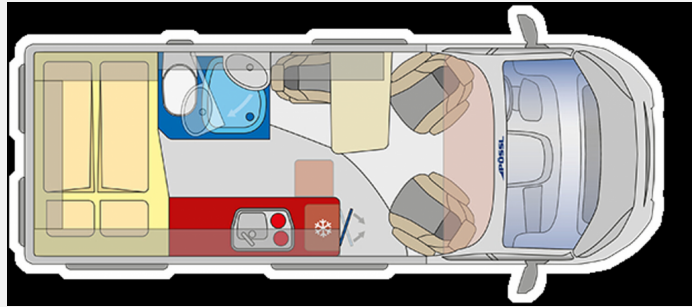

## Technische Daten

<b>Modell-/Baujahr</b>	2025
<b>Leistung</b>	103 KW / 140 PS
<b>Umweltplakette</b>	grün
<b>Schadstoffklasse/-norm</b>	Euro 6e
<b>Basisfahrzeug</b>	Fiat Ducato
<b>Motordetails</b>	2,2 l MultiJet
<b>Getriebe</b>	Schaltgetriebe
<b>Antriebsart</b>	Frontantrieb
<b>Anzahl Schlafplätze</b>	2
<b>Gesamtlänge</b>	599 cm
<b>Gesamtbreite</b>	205 cm
<b>Höhe</b>	258 cm
<b>Innenhöhe</b>	190 cm
<b>Aufbauart</b>	Campervan
<b>Masse in fahrber. Zustand</b>	2950 kg
<b>techn. zul. Gesamtmasse</b>	3500 kg
<b>Zuladung</b>	550 kg
<b>Infrastruktur</b>	WC
<b>Liegeflächen</b>	double_couch (196x156/ 143)
<b>Sitze mit Gurt</b>	4
<b>Radstand</b>	404 cm
<b>Kraftstoff</b>	Diesel
<b>Heizung</b>	Truma Combi 4
<b>Kühlschrankvolumen</b>	100 l
<b>Gefriervolumen</b>	8 l
<b>Wasservorrat</b>	100 l
<b>Abwassertankvolumen</b>	100 l
<b>Ladegerät</b>	16 A
<b>Batterie</b>	95 Ah
<b>Polster</b>	Grigio Lucente
<b>Steckdosen 230V</b>	3
<b>Farbe</b>	grau
	Doppel-/franz. Bett

**Beschreibung**

- Auflastung 3,5t Light auf 3,5t Maxi
- Artense-Grau met.
- 4 Sitzplätze Summit Shine mit Doppelsitzbank hinten
- 3. Schlafplatz Summit Shine
- All-In-Paket Pössl / Globecar (Klimaautomatik, Captain Chair drehbar, Induktives Laden, Lackierte Stoßfänger/ Radlaufverbreiterungen (light/heavy), Alufelgen, Lederlenkrad, Radiovorbereitung inkl. Lautsprecher, DAB Antenne, Cup-Holder, Digitales Cockpit, Nebelscheinwerfer, Techno Trim Armaturenbrett, Lenkrad mit Bedienelementen, Spiegel elektr. verstell- und beheizbar, USB Ladeanschluss, Verdunkelung Fahrerhaus (nicht Concorde Compact), Ladebooster)
- LED-Scheinwerfer
- Regen- und Lichtsensoren
- Zweiter Funkschlüssel
- Isofix Kindersitzbefestigung
- Zusätzlicher Steckdosensatz 230V/USB
- Truma Bedienteil iNet X
- Gas - Duo Control CS
- Winterpaket
- Fenster - Toiraum
- Zusatzfenster hinten links
- Multiroof Shine
- Schließhilfe Softlock für seitliche Schiebetür