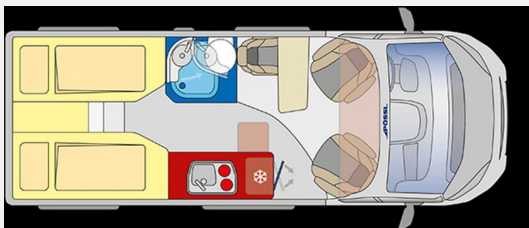

Beschreibung

- Auflastung 3,5t Light auf 3,5t Maxi
- Automatikgetriebe 180 PS
- Lanzarote-Grau
- Holzdekor Mokka
- Wohnwelt Grigio Lucente
- All-In-Paket Pössl / Globecar (Klimaautomatik, Captain Chair drehbar, Induktives Laden, Lackierte Stoßfänger/ Radlaufverbreiterungen (light/heavy), Alufelgen, Lederlenkrad, Radiovorbereitung inkl. Lautsprecher, DAB Antenne, Cup-Holder, Digitales Cockpit, Nebelscheinwerfer, Techno Trim Armaturenbrett, Lenkrad mit Bedienelementen, Spiegel elektr. verstell- und beheizbar, USB Ladeanschluss, Verdunkelung Fahrerhaus (nicht Concorde Compact), Ladebooster)
- LED-Scheinwerfer
- Regen- und Lichtsensoren
- Zweiter Funkschlüssel
- 4 Sitzplätze Summit Shine mit Doppelsitzbank hinten
- Isofix Kindersitzbefestigung
- Truma Bedienteil iNet X
- Gas - Duo Control CS
- Winterpaket
- Fenster - Hecktüren mit Rollos
- Fenster - Toiraum
- Multiroof Shine
- Schließhilfe Softlock für seitliche Schiebetür

Irrtümer und Änderungen vorbehalten

Ausstattung

- ABS, ESP, Regensensor, Servolenkung, Tempomat, Rußpartikelfilter
- Klimaautomatik
- Kompressor-Kühlschrank
- Lichtsensor
- Kompressor Kühlschrank, WC

Irrtümer und Änderungen vorbehalten

Bilder