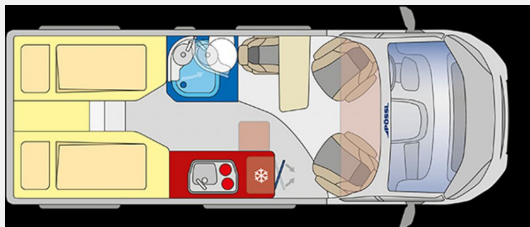

Exposé

Pössl Summit Shine 600 L Fiat 140 PS

73.900,- €

MwSt. ausweisbar

Fahrzeug

Technische Daten

Modell-/Baujahr	2025
Leistung	103 KW / 140 PS
Schadstoffklasse/-norm	Euro 6e
Basisfahrzeug	Fiat Ducato
Motordetails	2,2 l MultiJet
Getriebe	Automatik
Anzahl Schlafplätze	2
Gesamtlänge	599 cm
Gesamtbreite	205 cm
Höhe	258 cm
Aufbauart	Campervan
Masse in fahrber. Zustand	2950 kg
techn. zul. Gesamtmasse	3500 kg
Zuladung	550 kg
Sitze mit Gurt	4
Radstand	404 cm
Kraftstoff	Diesel
Heizung	Truma Combi 4
Kühlschrankvolumen	100.00 l
Gefriervolumen	8.00 l
Wasservorrat	100 l
Abwassertankvolumen	100 l
Ladegerät	16.00 A
Batterie	95.00 Ah
Polster	Grigio Lucente
Steckdosen 230V	3
	Einzelbett

Beschreibung

- Automatikaufpreis 140PS
- Auflastung 3,5t Light auf 3,5t Maxi
- Campovolo-Grau
- Holzdekor Mokka
- Wohnwelt Grigio Lucente
- All-In-Paket Pössl / Globecar (Klimaautomatik, Captain Chair drehbar, Induktives Laden, Lackierte Stoßfänger/ Radlaufverbreiterungen (light/heavy), Alufelgen, Lederlenkrad, Radiovorbereitung inkl. Lautsprecher, DAB Antenne, Cup-Holder, Digitales Cockpit, Nebelscheinwerfer, Techno Trim Armaturenbrett, Lenkrad mit Bedienelementen, Spiegel elektr. verstell- und beheizbar, USB Ladeanschluss, Verdunkelung Fahrerhaus (nicht Concorde Compact), Ladebooster)
- LED-Scheinwerfer
- Regen- und Lichtsensoren
- Zweiter Funkschlüssel
- 4 Sitzplätze Summit Shine mit Doppelsitzbank hinten
- Isofix Kindersitzbefestigung
- Truma Bedienteil iNet X
- Gas - Duo Control CS
- Winterpaket
- Fenster - Hecktüren mit Rollos
- Fenster - Toiraum
- Multiroof Shine
- Schließhilfe Softlock für seitliche Schiebetür

Irrtümer und Änderungen vorbehalten

Ausstattung

- Lederlenkrad, Regensensor, Servolenkung, Multifunktionslenkrad
- Lichtsensor
- Isofix, Kompressor Kühlschrank, WC

Irrtümer und Änderungen vorbehalten

Bilder