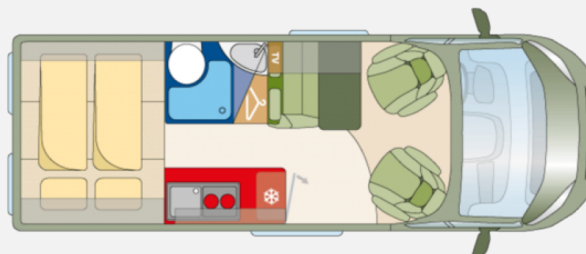

Exposé

Roadcar R 600 Aktion Summersale

52.500,- €

MwSt. ausweisbar

Fahrzeug

Grundriss

Technische Daten

Modell-/Baujahr	2024
Leistung	103 KW / 140 PS
Umweltplakette	grün
Schadstoffklasse/-norm	Euro 6d-Temp
Basisfahrzeug	Citroen Jumper
Motordetails	2.2 l BlueHDI, Euro 6d
Getriebe	Schaltgetriebe
Anzahl Schlafplätze	2
Gesamtlänge	599 cm
Gesamtbreite	205 cm
Höhe	258 cm
Innenhöhe	190 cm
Aufbauart	Campervan
Masse in fahrber. Zustand	2700 kg
techn. zul. Gesamtmasse	3500 kg
Infrastruktur	Küche WC
Liegeflächen	Heck (197x157/150)
Sitze mit Gurt	4
Anhängerlast (gebremst)	2500 kg
Anhängerlast (ungebremst)	750 kg
Kraftstoff	Diesel
Heizung	Truma Combi 4
Kühlschrankvolumen	90 l
Gefriervolumen	6.4 l
Wasservorrat	100 l
Abwassertankvolumen	92 l
Batterie	95 Ah
Steckdosen 230V	ja
Steckdosen 12V	ja
Steckdosen USB	ja
Führerscheinklasse	b
Farbe	grau
	Doppel-/franz. Bett

Captain Chair Sitze drehbar

Außenspiegel elektr. verstell- und beheizbar

Radiovorbereitung mit Lautsprechern (DAB)

90 Liter Dieseltank

Beifahrerairbag

Getränkehalterung + Halterung für Smartphone/Tablet

Instrumententafel mit Chromringen