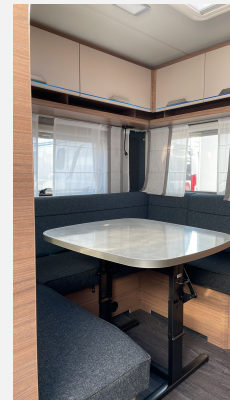

Ausstattung

Bilder