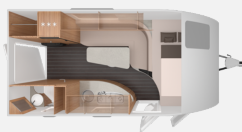

Exposé

Knaus Sport & Fun 400

29.874,- €

MwSt. ausweisbar

Fahrzeug

Grundriss