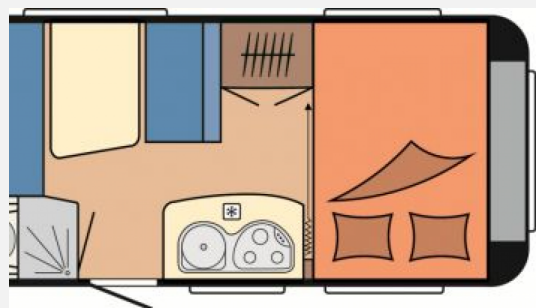

Exposé

Hobby De Luxe Easy 400 SF Vorzelt/Fahrradträger

9.450,- €

Differenzbesteuerung gemäß §25a

Fahrzeug

Grundriss