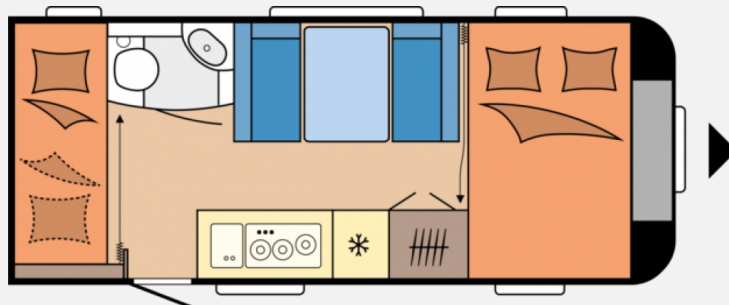

Exposé

Hobby De Luxe 490 KMF 1800 kg*Garage Etagenbett

27.950,- €

MwSt. ausweisbar

Fahrzeug

Grundriss

Technische Daten

Modell-/Baujahr	2025, 2024
Anzahl der Achsen	1
Anzahl Schlafplätze	5
Gesamtlänge	689 cm
Gesamtbreite	230 cm
Höhe	264 cm
Innenhöhe	195 cm
Umlaufmaß	947 cm
Aufbaulänge	571 cm
Masse in fahrber. Zustand	1294 kg
techn. zul. Gesamtmasse	1800 kg
Zuladung	506 kg
Infrastruktur	Küche WC
Liegeflächen	Französisches Bett (207x128) Kinderbetten (2 X 200x73) Bettumbau Sitzgruppe (185x98)
Heizung	TRUMA S-3004 mit Warmluftanlage und 12-V-Gebläse
Kühlschrankvolumen	133 l
Gefriervolumen	12 l
Wasservorrat	25 l
Abwassertankvolumen	23.50 l
Polster	Turo
Farbe	weiß
	Mittelsitzgruppe
	Doppel-/franz. Bett, Etagenbett

Beschreibung

!!! Lagerfahrzeug vor Ort !!!

Hobby De Luxe 490 KMF MJ 2025

- * Auflastung auf 1.800 kg
- * Garage unter Etagenbett
- * Frachtkosten ab Werk Hobby-Stralsund
- * Deichselabdeckung
- * Kurbelstützen
- * Etagenbetten
- * Gr. Kühlschrank mit Frostfach
- * 3-Flamm-Kocher in Küchenzeile