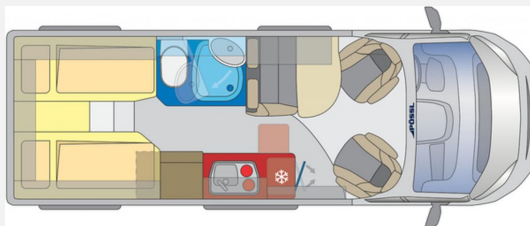

Beschreibung

- Weiß
- Auflastung 3,5t Light auf 3,5t Maxi
- Holzdekor Eiche/Kupfer (Hochdach ohne Aufpreis)
- Wohnwelt Mindoro
- All-In-Paket Pössl / Globecar (Klimaautomatik, Captain Chair drehbar, Induktives Laden, Lackierte Stoßfänger/ Radlaufverbreiterungen (light/heavy), Alufelgen, Lederlenkrad, Radiovorbereitung inkl. Lautsprecher, DAB Antenne, Cup-Holder, Digitales Cockpit, Nebelscheinwerfer, Techno Trim Armaturenbrett, Lenkrad mit Bedienelementen, Spiegel elektr. verstell- und beheizbar, USB Ladeanschluss, Verdunkelung Fahrerhaus (nicht Concorde Compact), Ladebooster)
- LED-Scheinwerfer
- Regen- und Lichtsensoren
- Zweiter Funkschlüssel
- Isofix Kindersitzbefestigung
- Tisch mit Ausdrehteil
- Lichtkranz (indirekte Beleuchtung)
- Zusätzlicher Steckdosensatz 230V/USB
- Truma Bedienteil iNet X
- Gas - Duo Control CS
- Winterpaket
- Fenster - Hecktüren mit Rollos
- Fenster - Toiraum
- Schließhilfe Softlock für seitliche Schiebetür
- Sanitärpaket Summit (Kleiderhaken, Spiegel beleuchtet)

Irrtümer und Änderungen vorbehalten

Ausstattung

- Multifunktionslenkrad, Lederlenkrad, Zentralverriegelung, ABS, ESP, Regensensor, Servolenkung, Tempomat, Rußpartikelfilter
- Klimaautomatik
- Kompressor-Kühlschrank
- Lichtsensor
- Isofix, Kompressor Kühlschrank, WC

Irrtümer und Änderungen vorbehalten

Bilder