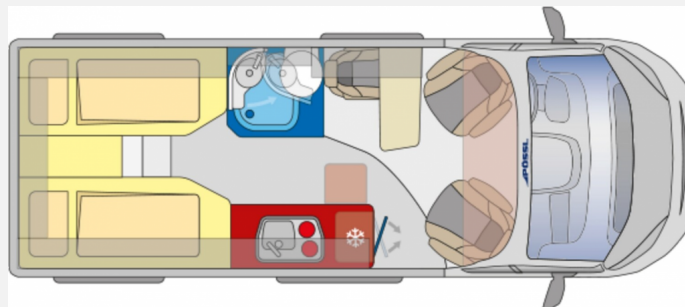

Technische Daten

Modell-/Baujahr	2025
Anzahl der Achsen	2
Leistung	103 KW / 140 PS
Umweltplakette	grün
Schadstoffklasse/-norm	Euro 6e
Basisfahrzeug	Fiat Ducato
Motordetails	2,2 l MultiJet
Getriebe	Schaltgetriebe
Antriebsart	Frontantrieb
Anzahl Schlafplätze	2
Gesamtlänge	599 cm
Gesamtbreite	205 cm
Höhe	258 cm
Innenhöhe	190 cm
Aufbauart	Campervan
Masse in fahrber. Zustand	2920 kg
techn. zul. Gesamtmasse	3500 kg
Zuladung	580 kg
Infrastruktur	WC
Liegeflächen	Einzelbett (200 / 180x80)
Sitze mit Gurt	3
Radstand	404 cm
Kraftstoff	Diesel
Heizung	Truma Combi 4
Kühlschrankvolumen	100 l
Gefriervolumen	8 l
Wasservorrat	100 l
Abwassertankvolumen	100 l
Ladegerät	16 A
Batterie	95 Ah
Polster	Grigio Lucente
Steckdosen 230V	3
Farbe	grau
	Einzelbett

Beschreibung

- Auflastung 3,5t Light auf 3,5t Maxi
- Lanzarote-Grau
- Holzdekor Mokka
- Wohnwelt Grigio Lucente
- All-In-Paket Pössl / Globecar (Klimaautomatik, Captain Chair drehbar, Induktives Laden, Lackierte Stoßfänger/ Radlaufverbreiterungen (light/heavy), Alufelgen, Lederlenkrad, Radiovorbereitung inkl. Lautsprecher, DAB Antenne, Cup-Holder, Digitales Cockpit, Nebelscheinwerfer, Techno Trim Armaturenbrett, Lenkrad mit Bedienelementen, Spiegel elektr. verstell- und beheizbar, USB Ladeanschluss, Verdunkelung Fahrerhaus (nicht Concorde Compact), Ladebooster)
- LED-Scheinwerfer
- Regen- und Lichtsensoren
- Zweiter Funkschlüssel
- 4 Sitzplätze Summit Shine mit Doppelsitzbank hinten
- 3. Schlafplatz Summit Shine
- Isofix Kindersitzbefestigung
- Zusätzlicher Steckdosensatz 230V/USB
- Truma Bedienteil iNet X
- Gas - Duo Control CS
- Winterpaket
- Fenster - Hecktüren mit Rollos
- Fenster - Toiraum
- Multiroof Shine
- Schließhilfe Softlock für seitliche Schiebetür