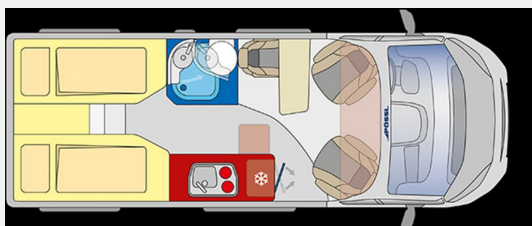

Beschreibung

- Auflastung 3,5t Light auf 3,5t Maxi
- Lanzarote-Grau
- Holzdekor Mokka
- Wohnwelt Grigio Lucente
- All-In-Paket Pössl / Globecar (Klimaautomatik, Captain Chair drehbar, Induktives Laden, Lackierte Stoßfänger/ Radlaufverbreiterungen (light/heavy), Alufelgen, Lederlenkrad, Radiovorbereitung inkl. Lautsprecher, DAB Antenne, Cup-Holder, Digitales Cockpit, Nebelscheinwerfer, Techno Trim Armaturenbrett, Lenkrad mit Bedienelementen, Spiegel elektr. verstell- und beheizbar, USB Ladeanschluss, Verdunkelung Fahrerhaus (nicht Concorde Compact), Ladebooster)
- LED-Scheinwerfer
- Regen- und Lichtsensoren
- Zweiter Funkschlüssel
- 4 Sitzplätze Summit Shine mit Doppelsitzbank hinten
3. Schlafplatz Summit Shine
- Isofix Kindersitzbefestigung
- Zusätzlicher Steckdosensatz 230V/USB
- Truma Bedienteil iNet X
- Gas - Duo Control CS
- Winterpaket
- Fenster - Hecktüren mit Rollos
- Fenster - Toiraum
- Multiroof Shine
- Schließhilfe Softlock für seitliche Schiebetür

Irrtümer und Änderungen vorbehalten

Ausstattung

- Multifunktionslenkrad, Lederlenkrad, Zentralverriegelung, ABS, ESP, Regensensor, Servolenkung, Tempomat
- Klimaautomatik
- Kompressor-Kühlschrank
- Lichtsensor
- Isofix, Kompressor Kühlschrank, WC

Irrtümer und Änderungen vorbehalten

Bilder