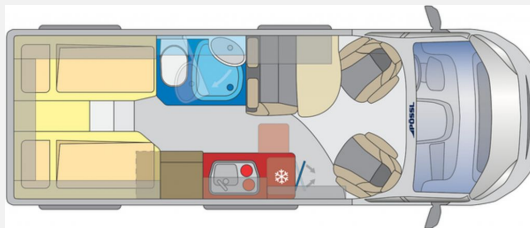

Beschreibung

- Auflastung 3,5t Light auf 3,5t Maxi
- Schwarz met.
- Holzdekor Palisander
- Wohnwelt Samba
- All-In-Paket Pössl / Globecar (Klimaautomatik, Captain Chair drehbar, Induktives Laden, Lackierte Stoßfänger/ Radlaufverbreiterungen (light/heavy), Alufelgen, Lederlenkrad, Radiovorbereitung inkl. Lautsprecher, DAB Antenne, Cup-Holder, Digitales Cockpit, Nebelscheinwerfer, Techno Trim Armaturenbrett, Lenkrad mit Bedienelementen, Spiegel elektr. verstell- und beheizbar, USB Ladeanschluss, Verdunkelung Fahrerhaus (nicht Concorde Compact), Ladebooster)
- 8-Gang Automatikgetriebe
- LED-Scheinwerfer
- Regen- und Lichtsensoren
- Zweiter Funkschlüssel
- Isofix Kindersitzbefestigung
- Tisch mit Ausdrehteil
- Zusätzlicher Steckdosensatz 230V/USB
- Truma Bedienteil iNet X
- Gas - Duo Control CS
- Winterpaket
- Fenster - Hecktüren mit Rollos
- Fenster - Toiraum
- Schließhilfe Softlock für seitliche Schiebetür

Irrtümer und Änderungen vorbehalten

Ausstattung

- Multifunktionslenkrad, Lederlenkrad, Zentralverriegelung, ABS, ESP, Regensensor, Servolenkung, Tempomat, Rußpartikelfilter
- Klimaautomatik
- Kompressor-Kühlschrank
- Lichtsensor
- Isofix, Kompressor Kühlschrank, WC

Irrtümer und Änderungen vorbehalten

Bilder