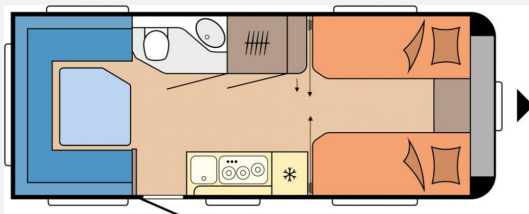

Beschreibung

- Auflastung 1700 kg auf 2000 kg mit technischer Änderung
- Fußbodenerwärmung ab Typ 545
- Vorbereitung Dachklimaanlage
- Bugfenster mit vollintegriertem Verdunkelungs- und Insektenschutzplissee
- Polster: Pico
- Auflaufbremssystem KNOTT ANS mit automatischer Bremsnachstellung
- Nebelschlussleuchte
- Deichselabdeckung
3. Bremsleuchte integriert
- Dachhaube DOMETIC SEITZ, Midi-Heki 700 x 500 mm, mit Verdunkelungs- und Insektenschutzplissee im Wohnraum
- Dachhaube DOMETIC SEITZ, Mini-Heki 400 x 400 mm, mit Verdunkelungs- und Insektenschutzplissee im Schlafbereich
- Dachhaube DOMETIC SEITZ, Mini-Heki 400 x 400 mm, mit Verdunkelungs- und Insektenschutzplissee im Kinderschlafraum
- Dachhaube DOMETIC SEITZ, Micro-Heki 280 x 280 mm, mit Verdunkelungs- und Insektenschutzplissee im Waschraum
- Eingangstür einteilig, extrabreit mit Dreifachverriegelung, Fenster, Abfalleimer, Staufächern und Insektenschutzplissee im Türrahmen, Ausführung modellabhängig
- Hängeschränke mit viel Stauraum und Soft-Close-Klappen
- Schubladen in Komfortgröße mit Vollauszug, Soft-Close und Push-Lock-Verschlüssen
- Drehtoilette THETFORD
- Bedienpanel für Beleuchtungssystem und Tankanzeige
- Kinderbettleuchten, dimmbar mit Nachtlicht und USB A/C-Anschlüssen
- Listenpreis: 41.403

Ausstattung

- Antischlingerkupplung
- GFK-Dach
- Außendusche
- WC

Bilder