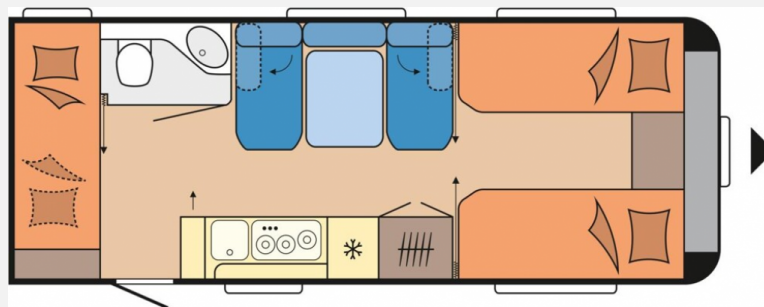

## Hobby Maxia 595 KML

**34.990,- €**

MwSt. ausweisbar

Fahrzeug

Grundriss

Technische Daten

<b>Modell-/Baujahr</b>	2024
<b>Anzahl Schlafplätze</b>	2
<b>Gesamtlänge</b>	803 cm
<b>Gesamtbreite</b>	250 cm
<b>Höhe</b>	265 cm
<b>Umlaufmaß</b>	1060 cm
<b>Aufbaulänge</b>	686 cm
<b>Masse in fahrber. Zustand</b>	1589 kg
<b>techn. zul. Gesamtmasse</b>	2000 kg
<b>Zuladung</b>	411 kg
<b>Auflastung</b>	2000 kg
<b>Heizung</b>	Truma Combi 6
<b>Polster</b>	Pico
<b>Steckdosen 230V</b>	10
	Einzelbett, Etagenbett

## Beschreibung

- Vorbereitung Dachklimaanlage
- Bettverbreiterung
- Bugfenster mit vollintegriertem Verdunkelungs- und Insektenschutzplissee
- Polster: Pico
- Nebelschlussleuchte
- Reifenreparaturset
- Antischlinger-Kupplung KNOTT
- Deichselabdeckung
- 3. Bremsleuchte integriert
- Dachhaube DOMETIC SEITZ, Midi-Heki 700 x 500 mm, mit Verdunkelungs- und Insektenschutzplissee im Wohnraum
- Dachhaube DOMETIC SEITZ, Mini-Heki 400 x 400 mm, mit Verdunkelungs- und Insektenschutzplissee im Schlafbereich
- Dachhaube DOMETIC SEITZ, Mini-Heki 400 x 400 mm, mit Verdunkelungs- und Insektenschutzplissee im Kinderschlafraum
- Dachhaube DOMETIC SEITZ, Micro-Heki 280 x 280 mm, mit Verdunkelungs- und Insektenschutzplissee im Waschraum
- Eingangstür einteilig, extrabreit mit Dreifachverriegelung, Fenster, Abfalleimer, Staufächern und Insektenschutzplissee im Türrahmen, Ausführung modellabhängig
- Kleiderschrank mit Innenbeleuchtung
- Bettaufsteller für Lattenrost für Einzelbetten, mechanisch
- Drehtoilette THETFORD
- Ambientebeleuchtung, Ausführung modellabhängig
- Kinderbettleuchten, dimmbar mit Nachtlicht und USB A/C-Anschlüssen
- Auflastung 1800 kg auf 2000 kg mit technischer Änderung
- Listenpreis: 42.940