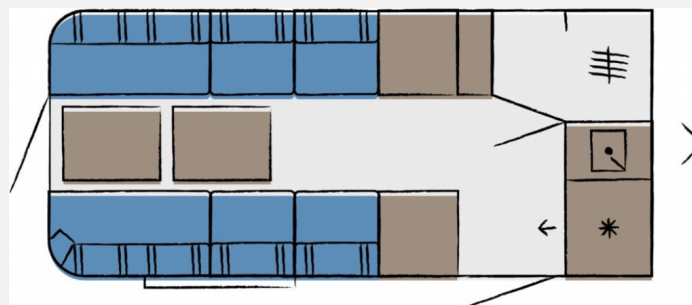

Exposé

Hobby Beachy 450

16.800,- €

MwSt. ausweisbar

Fahrzeug

Grundriss

Technische Daten

Modell-/Baujahr	2024
Anzahl Schlafplätze	2
Gesamtlänge	599 cm
Gesamtbreite	217 cm
Höhe	266 cm
Aufbaulänge	462 cm
Masse in fahrber. Zustand	816 kg
techn. zul. Gesamtmasse	1200 kg
Zuladung	384 kg
Auflastung	1200 kg
Polster	Beachy- Leinenoptik

Beschreibung

- Auflastung 1000 kg auf 1200 kg ohne technische Änderung
- Sonderbeklebung "IC beachy" beachy 450
- Auflaufbremssystem KNOTT ANS mit automatischer Bremsnachstellung
- Buglaufgrad mit Stützlastanzeige
- Radstoßdämpfer + Reifenreparaturset
- Zulassung für Tempo 100
- Antischlinger-Kupplung KNOTT
- Vorhängefenster, ausstellbar, doppelt verglast und getönt
- Kombikassetten mit Verdunkelungs- und Insektenschutzrollo, für alle Fenster
- Befestigungsösen zur Ladungssicherung, 4 Stück
- Dachhaube DOMETIC SEITZ, Midi-Heki 700 x 500 mm, mit Verdunkelungs- und Insektenschutzplissee im Wohnraum
- Heckklappe zweiteilig, Unterteil schwenkbar, mit Bullauge
- GFK-Unterboden + Seitenwände mit Glattblech
- Begehrer Kleiderschrank
- Flexibler Klapp Tisch "Driftwood" im Wohnbereich , 2 Stück
- Hängestaufächer + Ordnungsboxen aus Naturmaterial, faltbar, passend für Staufächer, Set aus 1 x L, 2 x M, 2 x K, 1 x XS, 1 x XXS in braun, 1x XS, 1 x XXS in beige
- Komfort-Topper für Bettumbau Sitzgruppe
- Organizer-Taschen aus Filz, 2 Stück
- Kissen-Set in Leinenoptik "Beachy", 2 Stück
- Wohn- und Liegepolster in Leinenoptik "Beachy"
- Kühlbox DOMETIC CK 40D Hybrid, 38 Liter, 12 / 230 V
- Pendelleuchten im Wohnbereich, höhenverstellbar
- Indirekte Beleuchtung im Wohnbereich, Küche und Kleiderschrank
- Abwasserrollentank inkl. Aufbewahrungstasche + Frischwassertank, 25 Liter
- + 100 Online- Gutscheine