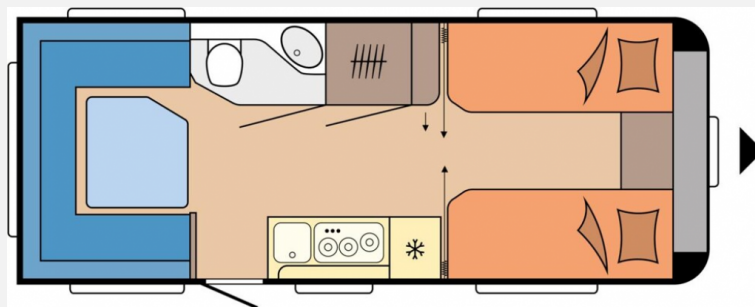

Exposé

Hobby Maxia 585 UL

31.990,- €

MwSt. ausweisbar

Fahrzeug

Grundriss

Technische Daten

Modell-/Baujahr	2024
Anzahl Schlafplätze	2
Gesamtlänge	770 cm
Gesamtbreite	250 cm
Höhe	265 cm
Umlaufmaß	1029 cm
Aufbaulänge	653 cm
Masse in fahrber. Zustand	1516 kg
techn. zul. Gesamtmasse	1700 kg
Zuladung	184 kg
Auflastung	2000 kg
Heizung	Truma Combi 6
Polster	Pico
Steckdosen 230V	10
	Einzelbett

Beschreibung

- Auflastung 1700 kg auf 2000 kg mit technischer Änderung
- Vorbereitung Dachklimaanlage
- Bugfenster mit vollintegriertem Verdunkelungs- und Insektenschutzplissee, Kombikassetten mit Verdunkelungs- und Insektenschutzrollo, für alle Fenster (außer Bad)
- Dachhaube DOMETIC SEITZ, Midi-Heki 700 x 500 mm, mit Verdunkelungs- und Insektenschutzplissee im Wohnraum
- Dachhaube DOMETIC SEITZ, Mini-Heki 400 x 400 mm, mit Verdunkelungs- und Insektenschutzplissee im Schlafbereich
- Dachhaube DOMETIC SEITZ, Micro-Heki 280 x 280 mm, mit Verdunkelungs- und Insektenschutzplissee im Waschraum
- Eingangstür einteilig, extrabreit mit Dreifachverriegelung, Fenster
- Polster: Pico
- Bad: Kompaktwaschraum mit Waschbecken und Toilette, Drehtoilette THETFORD
- Kleiderschrank mit Innenbeleuchtung
- Bedienpanel für Beleuchtungssystem und Tankanzeige
- Rauchmelder
- USB-Doppelladesteckdose
- Ambientebeleuchtung
- Smart Home: HOBBY CONNECT, Steuerung für Bordtechnik über Hobby-Bedienpanel und Bluetooth per App
- Listenpreis: 40.433