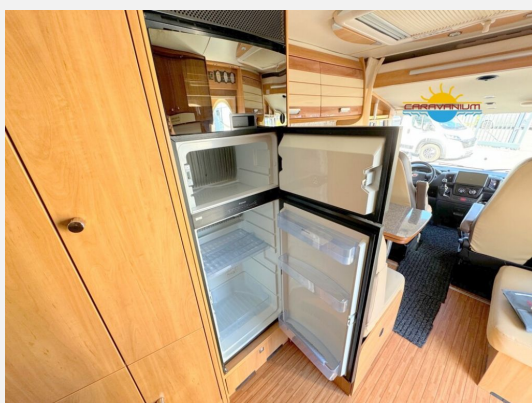

Verkäufer

Caravanium Reisemobile GmbH
Herr Bülent Yenice
Heinrich-Lanz-Straße 3
69190 Walldorf

☎ +49 6227 65 310 65

✉ byenice@caravanium.de