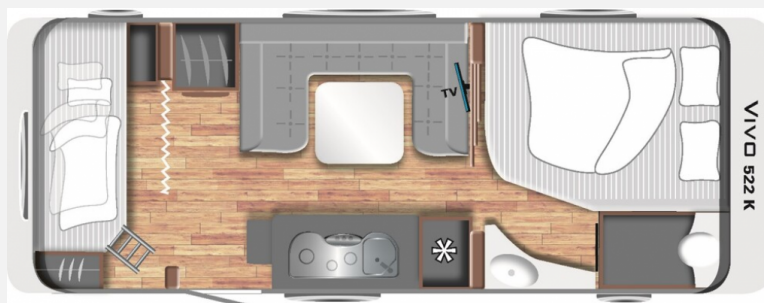

Exposé

LMC Vivo 522 K

23.900,- €

Differenzbesteuerung gemäß §25a

Fahrzeug

Grundriss

Technische Daten

Modell-/Baujahr	2021
Anzahl Schlafplätze	4
Gesamtlänge	812 cm
Gesamtbreite	233 cm
Höhe	258 cm
Umlaufmaß	1078 cm
Aufbaulänge	680 cm
Masse in fahrber. Zustand	1474 kg
techn. zul. Gesamtmasse	2000 kg
Zuladung	526 kg
	Etagenbett, Doppel-/franz. Bett

Beschreibung

- Exklusiv-Paket Vivo (Eingangstür mit Fenster einteilig inkl. Abfalleimer, Fliegenschutztür, Therme für Wasserversorgung)
- Luxus-Paket Vivo (Abwassertank 25 l rollbar, Dachhaube Heki 2 (960 x 655 mm), Frischwassertankanzeige)
- Zul. Gesamtgewicht 2.000 kg bei 2.000 kg Chassis inkl. Alufelgen
- Alufelgen Einachser
- Dachverstärkung inkl. Vorbereitung für Klimaanlage