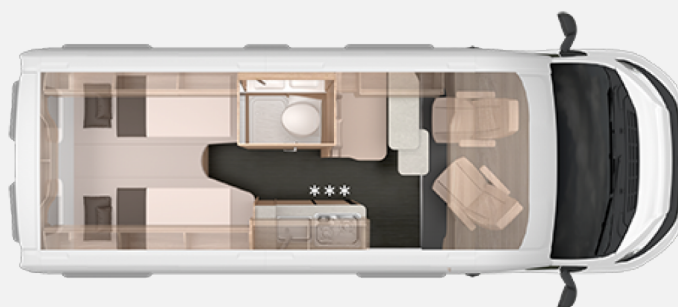

## Technische Daten

<b>Modell-/Baujahr</b>	2024, 2024
<b>Anzahl der Achsen</b>	2
<b>Leistung</b>	103 KW / 140 PS
<b>km Stand</b>	1 km
<b>Umweltplakette</b>	grün
<b>Schadstoffklasse/-norm</b>	Euro 6d
<b>Basisfahrzeug</b>	FIAT Ducato
<b>Motordetails</b>	Motor: Diesel mit AdBlue Heckantrieb Automatik
<b>Getriebe</b>	Automatik
<b>Antriebsart</b>	Heckantrieb
<b>Anzahl Schlafplätze</b>	2
<b>Gesamtlänge</b>	599 cm
<b>Gesamtbreite</b>	205 cm
<b>Höhe</b>	258 cm
<b>Innenhöhe</b>	190 cm
<b>Aufbauart</b>	Sondermobil
<b>Leergewicht</b>	2775 kg
<b>Masse in fahrber. Zustand</b>	2925 kg
<b>techn. zul. Gesamtmasse</b>	3300 kg
<b>Zuladung</b>	375 kg
<b>Infrastruktur</b>	Küche WC
<b>Liegeflächen</b>	Heck (180x85; 200x85)
<b>Sitze mit Gurt</b>	4
<b>Kraftstoff</b>	Diesel
<b>Heizung</b>	Truma Combi 4
<b>Kühlschranksvolumen</b>	70 l
<b>Wasservorrat</b>	102.00 l
<b>Abwassertankvolumen</b>	90.00 l
<b>Batterie</b>	95 Ah
<b>Polster</b>	Active Rock
<b>Steckdosen 230V</b>	2
<b>Steckdosen 12V</b>	2
<b>Farbe</b>	grau
	Seitensitzgruppe
	Doppelbett längs