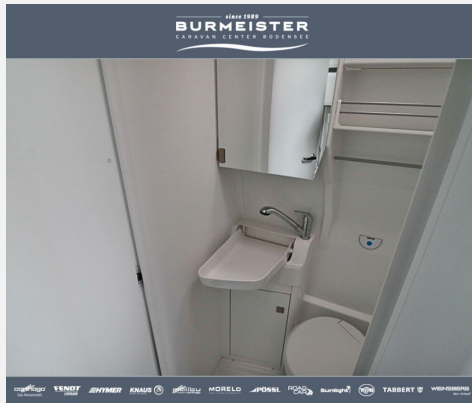

Markenwelten entdecken bei Burmeister
Vielfalt für Ihren individuellen Caravan-Traum. Sprechen Sie uns an.

BURMEISTER
CARAVAN CENTER BODENSEE

www.caravan-center.de

Verkäufer

Burmeister Caravan-Center Bodensee GmbH
Verkaufsteam
Holderweg 2
78351 Bodman-Ludwigshafen

☎ 07773 93290901

FAX 07773 5907

✉ fahrzeuganfragen@caravan-center.de