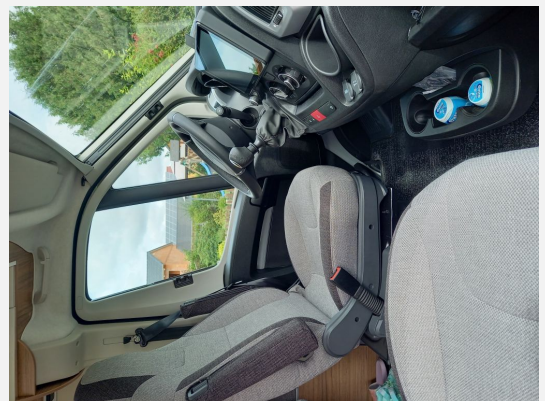

Höhe: 2580 mm

Ausstattung

ABS, ESP, Festbett, Garantie, Heckgarage, Markise, Mittelsitzgruppe, Navigationssystem, Servolenkung, Standheizung, WC, Zentralverriegelung

Ausstattung

- Kühlschrank bis 110 l, Frosterfach klein
- ESP inkl. Hill-Holder, Multifunktionslenkrad, Zentralverriegelung, ABS
- Heckgarage
- Warmwasser
- Bluetooth Fahrerhaus

Bilder

Verkäufer