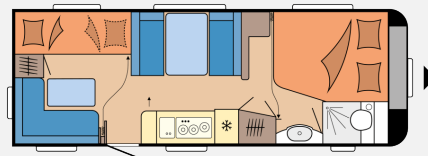

Exposé

Hobby Excellent Edition 650 KMFe

**40.300,- €**

MwSt. ausweisbar

Fahrzeug

Grundriss

**Technische Daten**

<b>Modell-/Baujahr</b>	2025
<b>Anzahl der Achsen</b>	2
<b>Anzahl Schlafplätze</b>	5
<b>Gesamtlänge</b>	833 cm
<b>Gesamtbreite</b>	250 cm
<b>Höhe</b>	262 cm
<b>Innenhöhe</b>	195 cm
<b>Umlaufmaß</b>	1092 cm
<b>Aufbaulänge</b>	716 cm
<b>Masse in fahrber. Zustand</b>	1648 kg
<b>techn. zul. Gesamtmasse</b>	2200 kg
<b>Zuladung</b>	552 kg
<b>Liegeflächen</b>	Bug (195 x 157 / 128) Etagenbett (2 x 70 x 185) Mitte (210 x 113)
<b>Heizung</b>	Alde Warmwasserheizung
<b>Kühlschrankvolumen</b>	133 l
<b>Wasservorrat</b>	47 l
<b>Abwassertankvolumen</b>	23,5 l
	Mittelsitzgruppe
	Etagenbett, Doppel-/franz. Bett