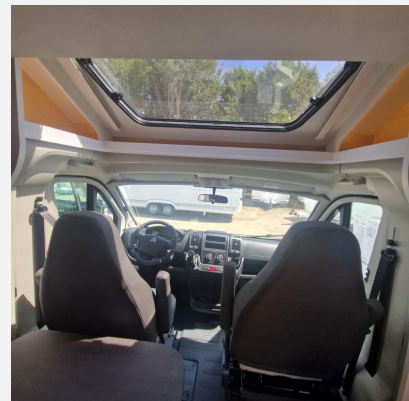

Ausstattung

- Pakete (Autark-Paket)
- Lederlenkrad, Servolenkung, Tempomat, Multifunktionslenkrad, Zentralverriegelung, Rußpartikelfilter
- GFK-Dach, Heckgarage, Markise
- TV
- Isofix, Sat-Antenne, Seperate Dusche, WC, Bettverbreiterung, Fahrradträger

Irrtümer und Änderungen vorbehalten

Bilder