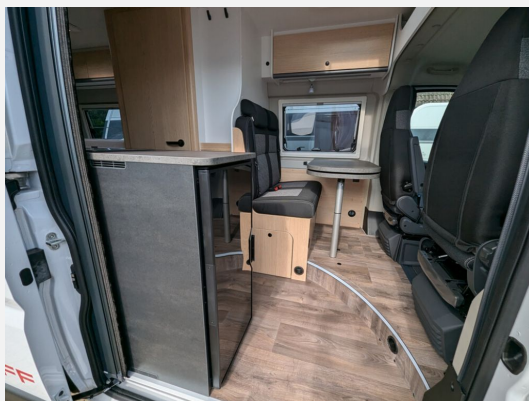

Beschreibung

- Birthday Deals (Das Angebot ist gültig bei allen offiziellen SUNLIGHT Handelspartnern im Zeitraum vom 05.08.2024 bis zum 13.10.2024 und gilt nur für Bestellungen von SUNLIGHT Neufahrzeugen im Aktionszeitraum. Nicht gültig für bereits bestehende Kaufverträge. Mehr Infos und genaue Details erfährst du bei deinem SUNLIGHT Handelspartner.)
- Basic Paket (Panoramadachhaube 70 x 50 cm, Duschausstattung (Brausekopf ausziehbar, Duschvorhang, Führungsschiene, Brausehalter), Fenster im Bad, Kleiderstange in der Nasszelle, Breite Einstiegsstufe, Drehplatte für Tischerweiterung an der Sitzgruppe)
- Paket Alufelgen Bicolor (Lenkrad & Schaltknäuf in Lederausführung, Luftauslässe mit Applikationen Silber (Techno-Trim), 16" Alufelgen Bi-Color)
- Dieseltank 90 l
- Markise 4 m (schwarz)
- Kabelvorbereitung für Rückfahrkamera

Ausstattung

- Servolenkung, Zentralverriegelung, Rußpartikelfilter
- Markise
- Kompressor Kühlschrank, WC

Bilder