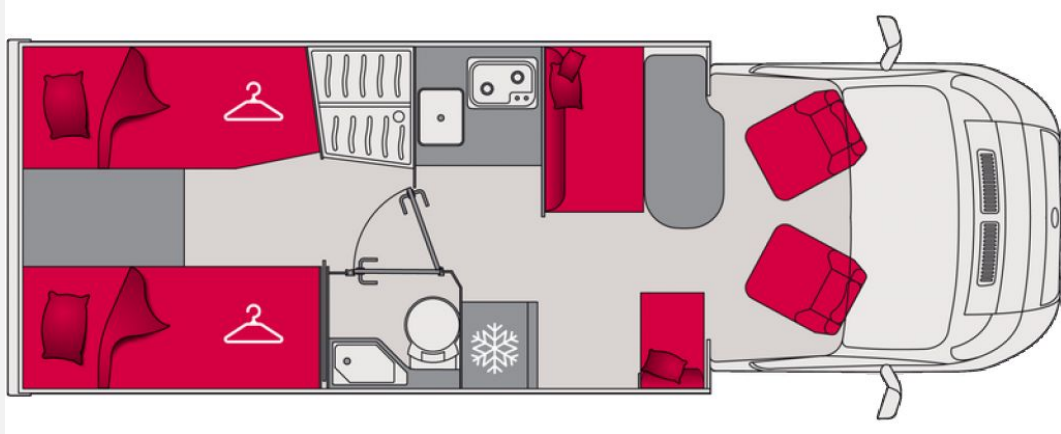

## Technische Daten

<b>Modell-/Baujahr</b>	2024
<b>Leistung</b>	103 KW / 140 PS
<b>km Stand</b>	10 km
<b>Umweltplakette</b>	grün
<b>Basisfahrzeug</b>	FIAT Ducato
<b>Getriebe</b>	Schaltgetriebe
<b>Antriebsart</b>	Frontantrieb
<b>Anzahl Schlafplätze</b>	2
<b>Gesamtlänge</b>	699 cm
<b>Gesamtbreite</b>	230 cm
<b>Höhe</b>	288 cm
<b>Innenhöhe</b>	213 cm
<b>Aufbauart</b>	Teilintegriert
<b>techn. zul. Gesamtmasse</b>	3500 kg
<b>Auflastung</b>	4400 kg
<b>Infrastruktur</b>	Küche WC
<b>Liegeflächen</b>	Heck (80 x 195) Heck (80 x 186)
<b>Sitze mit Gurt</b>	4
<b>Anhängerlast (gebremst)</b>	2000 kg
<b>Anhängerlast (ungebremst)</b>	750 kg
<b>Kraftstoff</b>	Diesel
<b>Heizung</b>	Truma Combi 4
<b>Kühlschrankvolumen</b>	133 l
<b>Wasservorrat</b>	130 l
<b>Abwassertankvolumen</b>	95 l
<b>Batterie</b>	95 Ah
<b>Steckdosen 230V</b>	2
<b>Steckdosen 12V</b>	2
<b>Steckdosen USB</b>	2
<b>Farbe</b>	weiß
	Mittelsitzgruppe, Seitensitzgruppe
	Einzelbett, Doppelbett längs