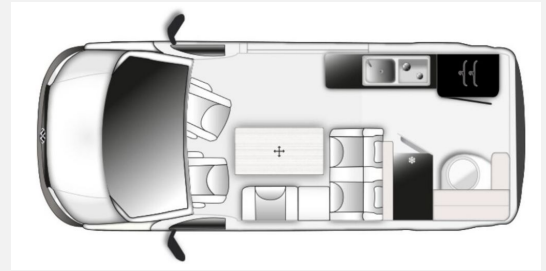

www.womo-eder.de

ADRIA
SUNLIVING **EERIBA**
EHYMER **WESTFALIA**
Reisen im Original.
REIMO **carado**
Wohnmobile Caravans
WOMO-EDER BAD URACH

ADRIA
SUNLIVING **EERIBA**
EHYMER **WESTFALIA**
Reisen im Original.
REIMO **carado**
Wohnmobile Caravans
WOMO-EDER BAD URACH

Verkäufer

Womo-Eder GmbH
Herr Ralf Eder
Fischburgstr. 49
72574 Bad Urach

☎ +49 (0) 7125-933888

✉ verkauf@womo-eder.de