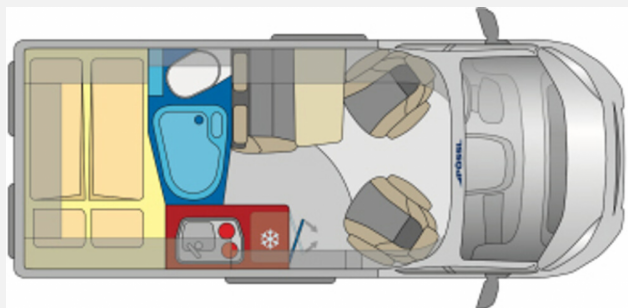

Exposé

Pössl Trenta 540 R Fiat 140 PS

59.490,- €

MwSt. ausweisbar

Fahrzeug

Grundriss

Technische Daten

Modell-/Baujahr	2023
Erstzulassung	04/2024
Leistung	103 KW / 140 PS
km Stand	740 km
Schadstoffklasse/-norm	Euro 6d
Basisfahrzeug	Fiat Ducato
Motordetails	2,2 l BlueHDI
Getriebe	Schaltgetriebe
Anzahl Schlafplätze	2
Gesamtlänge	541 cm
Gesamtbreite	205 cm
Höhe	258 cm
Aufbauart	Campervan
Masse in fahrber. Zustand	2776 kg
techn. zul. Gesamtmasse	3500 kg
Zuladung	724 kg
Sitze mit Gurt	4
Anhängerlast (gebremst)	2500 kg
Anhängerlast (ungebremst)	750 kg
Kraftstoff	Diesel
Heizung	Truma Combi 4E
Polster	Pacco
	Doppel-/franz. Bett