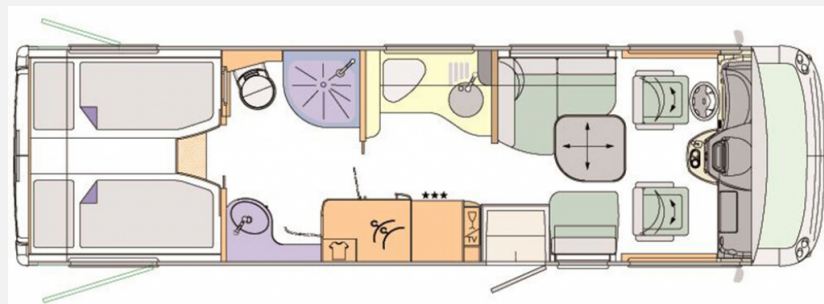

Hobby **KNAUS** MORELO NIESMANN +BISCHOFF **TABBERT** WEINSBERG

Grundriss

Kein Logo
vorhanden

Technische Daten

Modell-/Baujahr	2018
Erstzulassung	02/2018
TÜV	07/2024
Leistung	150 KW / 204 PS
km Stand	47500 km
Schadstoffklasse/-norm	Euro 6
Basisfahrzeug	Iveco Daily
Motordetails	3,0 l 4 Zylinder
Getriebe	Automatik
Anzahl Schlafplätze	4
Gesamtlänge	849 cm
Gesamtbreite	233 cm
Höhe	321 cm
Aufbauart	Integriert
Masse in fahrber. Zustand	4225 kg
techn. zul. Gesamtmasse	5800 kg
Zuladung	1575 kg
Sitze mit Gurt	3
Radstand	450 cm
Anhängerlast (gebremst)	3500 kg
Kraftstoff	Diesel
Heizung	Alde
Kühlschranksvolumen	160.00 l
Gefriervolumen	30.00 l
Wasservorrat	160 l
Wasservorrat (inkl Boiler)	168 l
Abwassertankvolumen	160 l
Ladegerät	25.00 A
Batterie	170.00 Ah
Polster	Stoff
Steckdosen 230V	6
Steckdosen 12V	1
	Einzelbett, Alkoven/Hubbett