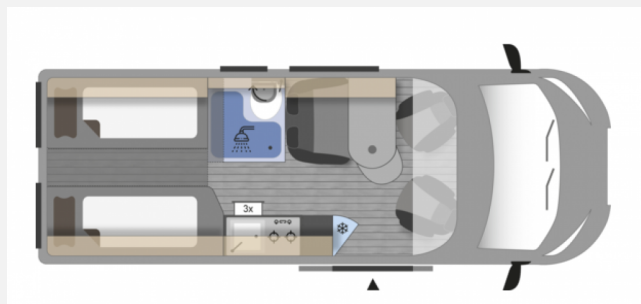

Exposé

Clever Spirit 600 Familiencamper auf 6 Meter

85.403,- €

MwSt. ausweisbar

Fahrzeug

Grundriss

Technische Daten

Modell-/Baujahr	2024
Verfügbarkeit in	14 Tagen ab Bestellung
Anzahl der Achsen	2
Leistung	103 KW / 140 PS
Umweltplakette	grün
Basisfahrzeug	Citroen Jumper
Motordetails	2.2l HDI Euro 6d
Getriebe	Schaltgetriebe
Antriebsart	Frontantrieb
Anzahl Schlafplätze	4
Gesamtlänge	599 cm
Gesamtbreite	205 cm
Höhe	264 cm
Innenhöhe	190 cm
Aufbauart	Campervan
techn. zul. Gesamtmasse	3500 kg
Infrastruktur	Küche WC
Liegeflächen	Heck (192 u. 202x85) Aufstelldach (200x130)
Sitze mit Gurt	4
Kraftstoff	Diesel
Heizung	Truma C6 Diesel
Kühlschrankvolumen	100 l
Gefriervolumen	7 l
Wasservorrat	100 l
Abwassertankvolumen	90 l
Ladegerät	16A A
Batterie	100 Lithium Ah
Polster	Stoff grau
Steckdosen 230V	4
Steckdosen 12V	4
Steckdosen USB	7
Führerscheinklasse	B
Farbe	weiß
	Einzelbett, Doppelbett längs, Aufstelldach (Doppelbett)

Beschreibung

Clever Van Spirit 600 - Select Line

Maximale Funktionalität trifft auf optimale Raumnutzung. Mit einer Länge von nur 5,99 Metern bietet der "Spirit" eine beeindruckende Kombination aus zwei komfortablen Einzelbetten, einem geräumigen Duschbad und einer einladend großen Sitzgruppe. Außerdem verfügt unser Spirit über ein Aufstelldach, somit steht der Reise zu viert nichts mehr im Wege!

Folgendes hat unser Clever Spirit 600 zu bieten:

- Einzelbetten bei 5.99m Abmessung
- Großzügiges Duschbad
- Kühlschrank mit Doppelanschlag
- Doppelblattfeder an der Hinterachse
- Nebelscheinwerfer
- Stoßfänger in Wagenfarbe weiß lackiert
- Aufstelldach in weiß Wagenfarbe
- Isofix für die Rückbank
- Truma C6 Dieselheizung
- Ambientebeleuchtung im Innenraum
- zusätzliche Steckdosensätze mit USB, 12V und 220V