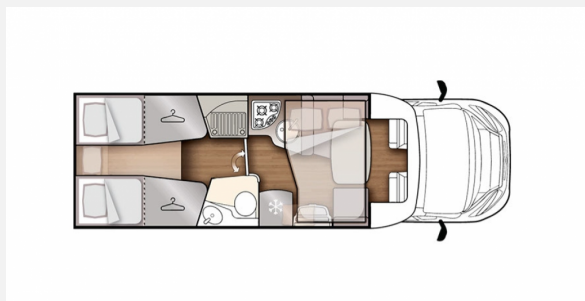

Exposé

Forster T 741 EB * Markise * Hubbett * RFK *FH

~~61.999,-€~~ **58.999,- €**

Differenzbesteuerung gemäß §25a

Fahrzeug

www.caravan-wiedemann.de

Grundriss