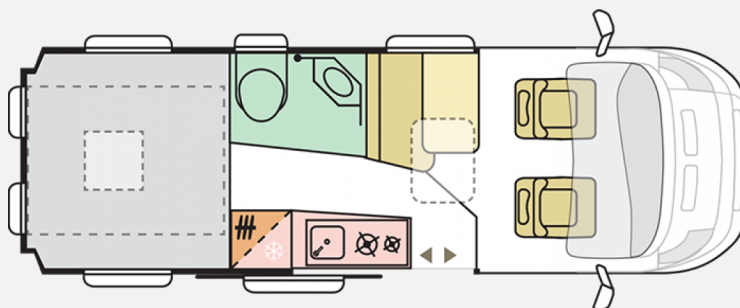

Exposé

Adria Twin Supreme 640 SGX * MAXI * Safety plus *LED *

~~81.685,-€~~ **78.490,- €**

MwSt. ausweisbar

Fahrzeug

www.caravan-wiedemann.de

Grundriss