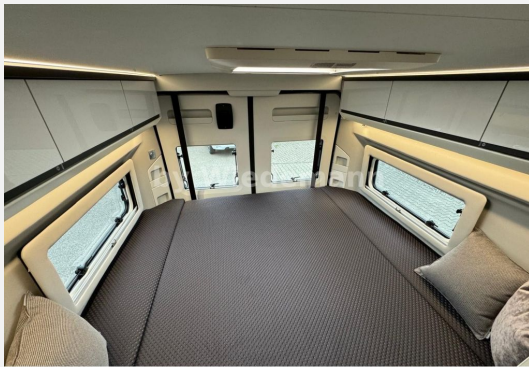

www.caravan-wiedemann.de