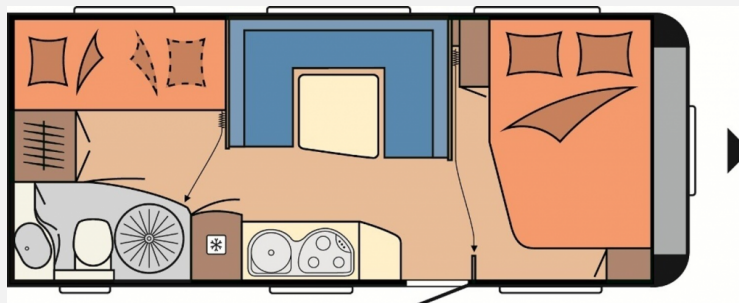

Exposé

Hobby De Luxe Edition 545 KMF

22.490,- €

Differenzbesteuerung gemäß §25a

Fahrzeug

Grundriss

Technische Daten

Modell-/Baujahr	2015
Erstzulassung	01.08.2016
TÜV	05/2025
Anzahl Schlafplätze	3
Gesamtlänge	742 cm
Gesamtbreite	250 cm
Höhe	260 cm
Innenhöhe	195 cm
Umlaufmaß	985 cm
Aufbaulänge	625 cm
Masse in fahrber. Zustand	1485 kg
techn. zul. Gesamtmasse	1750 kg
Zuladung	265 kg
Heizung	Truma S-3004
Kühlschrankvolumen	140 l
Gefriervolumen	12 l
Wasservorrat	50 l
Abwassertankvolumen	23 l
Polster	Atlantis
Steckdosen 230V	8
	Mittelsitzgruppe
	Etagenbett