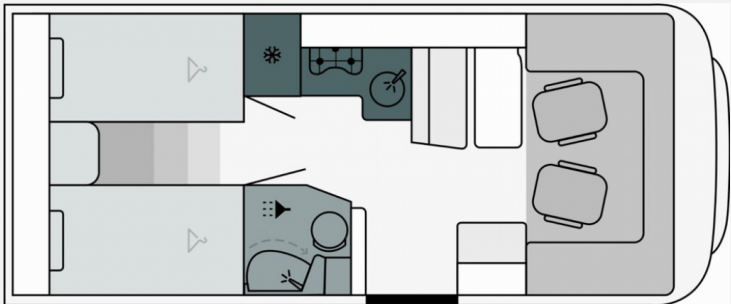

Technische Daten

Modell-/Baujahr	2025
Leistung	103 KW / 140 PS
Schadstoffklasse/-norm	Euro 6e
Basisfahrzeug	Fiat Ducato
Motordetails	2,2l Mjet
Getriebe	Automatik
Anzahl Schlafplätze	4
Gesamtlänge	695 cm
Gesamtbreite	232 cm
Höhe	295 cm
Aufbauart	Integriert
Masse in fahrber. Zustand	3086 kg
techn. zul. Gesamtmasse	3500 kg
Zuladung	414 kg
Sitze mit Gurt	4
Radstand	380 cm
Kraftstoff	Diesel
Polster	Emilia
Steckdosen 230V	4
Steckdosen 12V	1
	Einzelbett, Alkoven/Hubbett

Beschreibung

Modell 2025 zum Messeaktionspreis. Fahrgestell schon produziert, Lieferung in Q4/2024 geplant
7 Meter Wohnmobil mit praktischen Schwenkbad, Hubbett über dem Fahrerhaus, Isofix uvm.

- Fiat Ducato 2,2 I Multi-Jet - 103 kW — 140 PS
- Automatikgetriebe
- Kraftstofftank 90 l
- Design Applikation Heck
- Rahmenfenster
- Abwassertank isoliert
- Markise 5 m, Gehäuse in anthrazit
- Isofix Kindersitzbefestigung für hintere Sitzbank
- Gasregler mit Umschaltautomatik + Enteisierungsvorrichtung DuoControl + EisEX
- Heizung Combi 6 E mit Elektroheizstab inkl. digitales Bedienpanel
- Fußbodenerwärmung elektrisch im begehbaren Bereich
- Vorbereitung Solaranlage