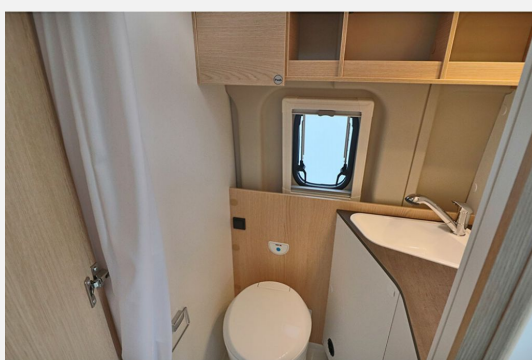

Markenwelten entdecken bei Burmeister
Vielfalt für Ihren individuellen Caravan-Traum. Sprechen Sie uns an.

BURMEISTER
CARAVAN CENTER BODENSEE

www.caravan-center.de

Verkäufer

Burmeister Caravan-Center Bodensee GmbH
Verkaufsteam
Holderweg 2
78351 Bodman-Ludwigshafen

☎ 07773 93290901

FAX 07773 5907

✉ fahrzeuganfragen@caravan-center.de