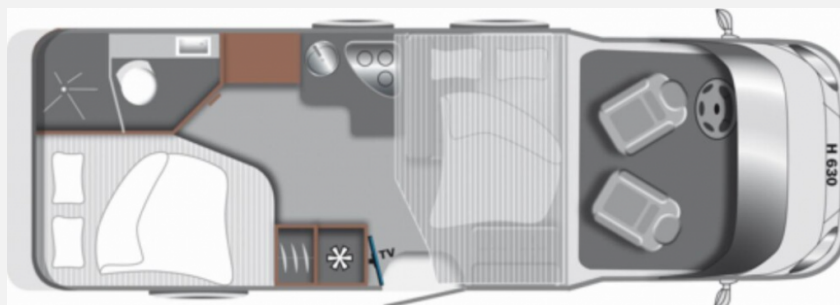

Exposé

LMC Tourer Lift H 630

67.990,- €

MwSt. ausweisbar

Fahrzeug

Grundriss

Technische Daten

Modell-/Baujahr	2023
Leistung	103 KW / 140 PS
Schadstoffklasse/-norm	Euro 6d-Temp
Basisfahrzeug	Citroen Jumper
Motordetails	2,2 l BlueHDI
Getriebe	Schaltgetriebe
Anzahl Schlafplätze	4
Gesamtlänge	699 cm
Gesamtbreite	232 cm
Höhe	287 cm
Aufbauart	Teilintegriert
Masse in fahrber. Zustand	2990 kg
techn. zul. Gesamtmasse	3500 kg
Zuladung	510 kg
Sitze mit Gurt	4
Radstand	380 cm
Kraftstoff	Diesel
Heizung	Umluft Combi 6 mit Bedienteil CP classic
Kühlschrankvolumen	132.00 l
Wasservorrat	100 l
Abwassertankvolumen	90 l
Polster	Wohnwelt Moon
	Doppel-/franz. Bett, Alkoven/Hubbett

Beschreibung

- Tourer Paket (Multifunktionslenkrad mit Bedienelement, Lenkrad und Schaltknäuf in Lederausführung, Aluminiumfelgen 16", Fliegenschutztür, Vorbereitung SAT, Klimaanlage, inkl. Dachverstärkung, Vorbereitung Solar, Dachhaube Midi-Heki 700 x 500 mm über Sitzgruppe, Panoramafenster in T-Haube, Traktion Plus (nur in Verbindung mit Ganzjahresreifen), Beleuchtungsspot im Bodenbereich, Indirekte Beleuchtung Küchenrückwand, Indirekte Beleuchtung ober- und unterhalb der Hängeschränke, LED-Leisten im Schlafbereich, Faltrollossystem Fahrerhaus)
- Rahmenfenster mit Multifunktionsrollos
- Sonnenmarkise matt Schwarz 4,00 x 2,50 m
- Abwassertank isoliert
- Doppel DIN Radio mit DAB+ und Navigationssoftware
- **Wir bieten Ihnen attraktive Finanzierungen mit bis zu 150 Monaten Laufzeit an.**
- Trotz aller Mühe und Sorgfalt, sind Fehler in dieser spezifischen Fahrzeugbeschreibung nicht ausgeschlossen. Die Beschreibung dient lediglich der allgemeinen Identifizierung des Wagens und stellt keinen Vertragsbestandteil im rechtlichen Sinne dar. Ausschlaggebend sind einzig und allein die Vereinbarungen im Kaufvertrag. Den genauen Ausstattungsumfang erhalten Sie von Ihrem Verkaufsberater vor Ort.
- Ihr gebrauchtes Reisemobil / Wohnwagen / PKW nehmen wir zu einem fairen Preis in Zahlung.