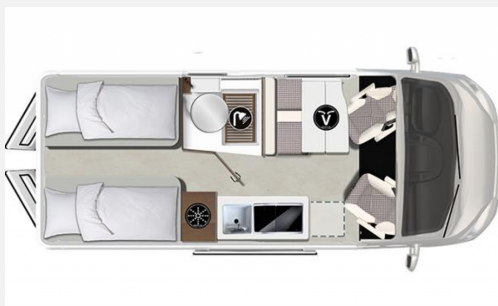

Exposé

Karmann Mobil Davis 620 Lifestyle Concept Paket
Längsbetten

62.900,- €

MwSt. ausweisbar

Fahrzeug

Grundriss

Technische Daten

Modell-/Baujahr	2025
Anzahl der Achsen	2
Leistung	88 KW / 120 PS
Umweltplakette	grün
Schadstoffklasse/-norm	Euro 6e
Basisfahrzeug	FIAT Ducato
Motordetails	Multijet 3 - 2,2 L - 1q0 PS - Euro 6D Final 6-Gang Schaltgetriebe
Getriebe	Schaltgetriebe
Antriebsart	Frontantrieb
Anzahl Schlafplätze	2
Gesamtlänge	636 cm
Gesamtbreite	205 cm
Höhe	265 cm
Innenhöhe	191 cm
Aufbauart	Campervan
Masse in fahrber. Zustand	2975 kg
techn. zul. Gesamtmasse	3500 kg
Zuladung	500 kg
Liegeflächen	Heck (192x80) Heck (192x68)
Sitze mit Gurt	4
Anhängerlast (gebremst)	2000 kg
Anhängerlast (ungebremst)	750 kg
Kraftstoff	Diesel
Heizung	Combi 4
Kühlschrankvolumen	70 l
Gefriervolumen	15 l
Wasservorrat	100 l
Abwassertankvolumen	90 l
Polster	Stoff
Steckdosen 230V	3
Steckdosen 12V	1
Steckdosen USB	4
Führerscheinklasse	B
Farbe	blau
	Einzelbett

Beschreibung

Mod. 2025 Karman Davis Lifestyle 620 LS.

Irrtümer und Änderungen vorbehalten

Ausstattung

- ABS, Airbag Beifahrer, Airbag Fahrer, Alufelgen, Außenspiegel elektrisch, ESP, Elektr. Fensterheber, Multifunktionslenkrad, Servolenkung, Tagfahrlicht, Tempomat, Wegfahrsperr, Zentralverriegelung
- Einstiegstufe elektrisch, Ausstellfenster, Mini-Heki, Rahmenfenster, Verdunklungs- und Fliegenschutzrollos, Midi-Heki
- Fahrerhaussitze drehbar, Fahrerhaus-Verdunklungssystem, Insektenschutztür 1/1
- 2-Flammkocher, Kompressor-Kühlschrank
- Dusche, Cassetten-Toilette