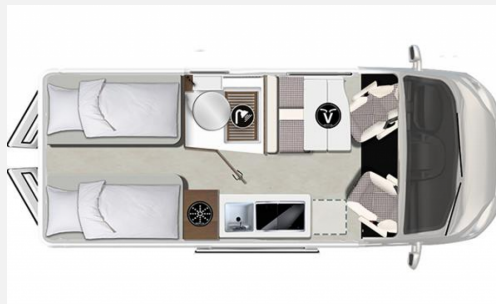

Exposé

Karmann Mobil Davis 620 Lifestyle Concept Paket  
Längsbetten

62.900,- €

MwSt. ausweisbar

Fahrzeug

Grundriss

Technische Daten

<b>Modell-/Baujahr</b>	2025
<b>Anzahl der Achsen</b>	2
<b>Leistung</b>	88 KW / 120 PS
<b>Umweltplakette</b>	grün
<b>Schadstoffklasse/-norm</b>	Euro 6e
<b>Basisfahrzeug</b>	FIAT Ducato
<b>Motordetails</b>	Multijet 3 - 2,2 L - 1q0 PS - Euro 6D Final 6-Gang Schaltgetriebe
<b>Getriebe</b>	Schaltgetriebe
<b>Antriebsart</b>	Frontantrieb
<b>Anzahl Schlafplätze</b>	2
<b>Gesamtlänge</b>	636 cm
<b>Gesamtbreite</b>	205 cm
<b>Höhe</b>	265 cm
<b>Innenhöhe</b>	191 cm
<b>Aufbauart</b>	Campervan
<b>Masse in fahrber. Zustand</b>	2975 kg
<b>techn. zul. Gesamtmasse</b>	3500 kg
<b>Zuladung</b>	500 kg
<b>Liegeflächen</b>	Heck (192x80) Heck (192x68)
<b>Sitze mit Gurt</b>	4
<b>Anhängerlast (gebremst)</b>	2000 kg
<b>Anhängerlast (ungebremst)</b>	750 kg
<b>Kraftstoff</b>	Diesel
<b>Heizung</b>	Combi 4
<b>Kühlschrankvolumen</b>	70 l
<b>Gefriervolumen</b>	15 l
<b>Wasservorrat</b>	100 l
<b>Abwassertankvolumen</b>	90 l
<b>Polster</b>	Stoff
<b>Steckdosen 230V</b>	3
<b>Steckdosen 12V</b>	1
<b>Steckdosen USB</b>	4
<b>Führerscheinklasse</b>	B
<b>Farbe</b>	blau
	Einzelbett

Beschreibung

Mod. 2025 Karman Davis Lifestyle 620 LS.

Irrtümer und Änderungen vorbehalten

Ausstattung

- ABS, Airbag Beifahrer, Airbag Fahrer, Alufelgen, Außenspiegel elektrisch, ESP, Elektr. Fensterheber, Multifunktionslenkrad, Servolenkung, Tagfahrlicht, Tempomat, Wegfahrsperr, Zentralverriegelung
- Einstiegstufe elektrisch, Ausstellfenster, Mini-Heki, Rahmenfenster, Verdunklungs- und Fliegenschutzrollos, Midi-Heki
- Fahrerhaussitze drehbar, Fahrerhaus-Verdunklungssystem, Insektenschutztür 1/1
- 2-Flammkocher, Kompressor-Kühlschrank
- Dusche, Cassetten-Toilette