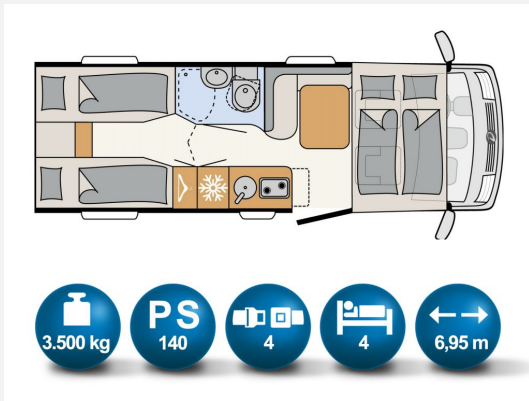

Verkäufer

Glück Freizeit GmbH
Herr Siegfried Weber
Ohmstraße 16
85254 Sulzemoos

☎ 08135-937155

FAX 08135-937151

✉ siegfried.weber@glueck-freizeitmarkt.de