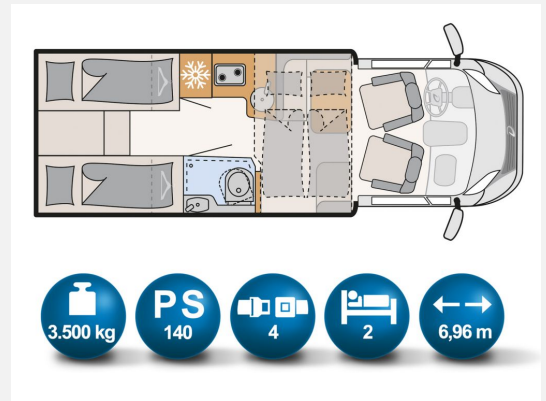

Verkäufer

Glück Freizeit GmbH
Herr Siegfried Weber
Ohmstraße 16
85254 Sulzemoos

☎ 08135-937155

FAX 08135-937151

✉ siegfried.weber@glueck-freizeitmarkt.de