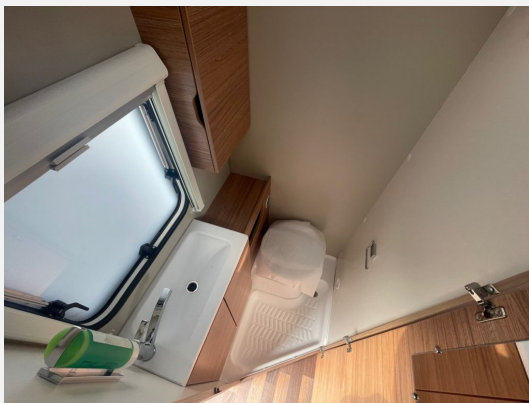

Verkäufer

Caravan Center Nord GmbH
Verkauf Fahrzeuge
Am Oxer 16
24955 Harrislee

☎ 0461 146 846 874

✉ caraworld@caravan-center-nord.dealerdesk.de