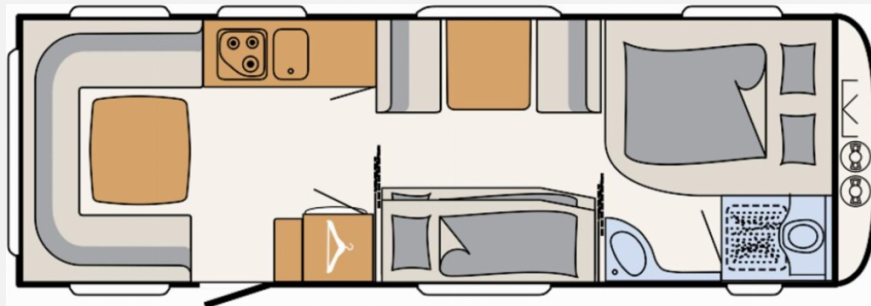

Exposé

Dethleffs Camper 730 FKR

42.702,- €

MwSt. ausweisbar

Fahrzeug

Grundriss

Technische Daten

Modell-/Baujahr	2023
Anzahl Schlafplätze	4
Gesamtlänge	942 cm
Gesamtbreite	250 cm
Höhe	265 cm
Umlaufmaß	1208 cm
Aufbaulänge	805 cm
Masse in fahrber. Zustand	1950 kg
techn. zul. Gesamtmasse	2800 kg
Zuladung	850 kg
Heizung	Truma Combi 6 G/E
Kühlschrankvolumen	156.00 l
Gefriervolumen	15.00 l
Wasservorrat	44 l
Polster	Galaxy
Steckdosen 230V	10
	Etagenbett, Doppel-/franz. Bett

Beschreibung

- Dusch-Paket (Duschausstattung inkl. Duscharmatur und -vorhang, City-Wasseranschluss)
- Wasser- und Elektrik-Autark-Paket Combi 6 (Warmluftheizung Combi 6 G/E inkl. Digitalbedienteil, Elektrik-Autark Ausstattung, Frischwassertank 70 Liter)
- Auflastung 2.800 kg (inkl. Stahlrad 195/70 R14 C LI104)
- Vollgummi-Stützrad mit Stützlastanzeige
- Großflächige Abstützfüße, 4 St.
- Dachhaube Heki II inkl. Baldachin beleuchtet
- Wohnraumeingangstüre mit Fenster, einteilig
- Bugfenster (Bett) wenn Waschaum im Bug
- Wohnwelt Galaxy
- Eckkopfstützen für Rundsitzgruppe
- Stockbett mit 2 Schlafplätzen, nicht klappbar, anstatt Sitzgruppe
- Küchenblock mit großem Kühlschrank (156l) sep. Frosterfach & elektr. Zündung
- Vorbereitung für Flachbildschirm (Antennenkabel und TV-Halter)
- Einbau Klimaanlage vorbereitet
- Elektrische Fußbodenerwärmung
- Indirekte Beleuchtung
- Sicherh.-Gasdruckregl. DuoControl mit Crash Sensor und Gasreglerbeheizung EisEx