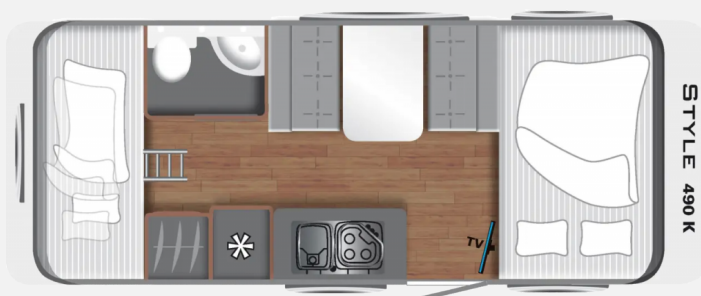

Exposé

LMC Style 490 K Kategorie Advanced (7)

0,- €

MwSt. ausweisbar, inkl. Frachtkosten: 1.500,- €

Fahrzeug

Grundriss

Technische Daten

Modell-/Baujahr	2023, 2023
Erstzulassung	21.08.2024
Anzahl der Achsen	1
Anzahl Schlafplätze	7
Gesamtlänge	716 cm
Gesamtbreite	233 cm
Höhe	261 cm
Innenhöhe	198 cm
Umlaufmaß	990 cm
Aufbaulänge	588 cm
Masse in fahrber. Zustand	1238 kg
techn. zul. Gesamtmasse	1700 kg
Infrastruktur	Küche WC
Liegeflächen	Bug (208x135) Mitte (194x86) Etagenbett (212-208x81-74)
Heizung	Truma Gasheizung S3004
Kühlschrankvolumen	132 l
Wasservorrat	44 l
Polster	Style Fenit
Farbe	weiß
	Hundemitnahme möglich
	Seitensitzgruppe
	Etagenbett, Doppelbett quer

Ausstattung

- Zul. Gesamtgewicht 1.700 kg bei 1.700 kg Chassis - Chassiswechsel
 - Ausstellfenster Waschaum (Milchglas), Ausstellfenster Bug 1.589 x 580 mm (grundrissabhängig)
 - 3er-Etagenbett, Premium-Matratze
 - Vorzelt
 - Dachklimaanlage
- Finanzierungen gerne auf Anfrage! Irrtümer vorbehalten!