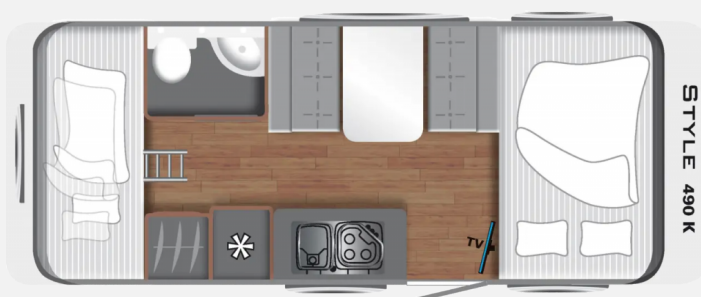

Exposé

LMC Style 490 K Preiskategorie 5m Advanced (7)

0,- €

MwSt. ausweisbar, inkl. Frachtkosten: 1.500,- €

Fahrzeug

Grundriss

Technische Daten

<b>Modell-/Baujahr</b>	2023, 2023
<b>Erstzulassung</b>	21.08.2024
<b>Anzahl der Achsen</b>	1
<b>Anzahl Schlafplätze</b>	7
<b>Gesamtlänge</b>	716 cm
<b>Gesamtbreite</b>	233 cm
<b>Höhe</b>	261 cm
<b>Innenhöhe</b>	198 cm
<b>Umlaufmaß</b>	990 cm
<b>Aufbaulänge</b>	588 cm
<b>Masse in fahrber. Zustand</b>	1238 kg
<b>techn. zul. Gesamtmasse</b>	1700 kg
<b>Infrastruktur</b>	Küche WC
<b>Liegeflächen</b>	Bug (208x135) Mitte (194x86) Etagenbett (212-208x81-74)
<b>Heizung</b>	Truma Gasheizung S3004
<b>Kühlschrankvolumen</b>	132 l
<b>Wasservorrat</b>	44 l
<b>Polster</b>	Style Fenit
<b>Farbe</b>	weiß
	Seitensitzgruppe
	Etagenbett, Doppelbett quer

Ausstattung

- Zul. Gesamtgewicht 1.700 kg bei 1.700 kg Chassis - Chassiswechsel
- Ausstellfenster Waschaum (Milchglas), Ausstellfenster Bug 1.589 x 580 mm (grundrissabhängig)
- 3er-Etagenbett, Premium-Matratze
- Vorzelt
- Dachklimaanlage