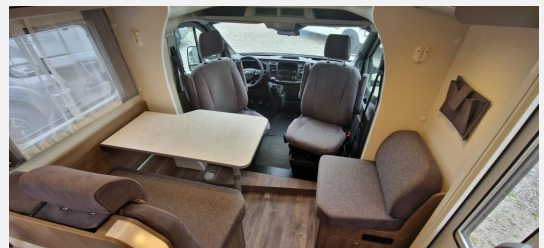

- Stoßfänger lackiert
- Scheinwerfer mit statischem Abbiegelicht
- Nebelscheinwerfer

Weitere Infos gerne telefonisch unter: 0561-981 6789 (Wohnwagen Becker Team Fahrzeugverkauf)

Inzahlungnahme möglich

Finanzierung auch ohne Anzahlung möglich über Santander Consumer Bank, CA Auto Bank

Zulassungsdienst

Fahrzeugversicherung möglich über RMV

Große Meisterwerkstatt, Neuer Zubehör-Shop

ADAC Wohnmobil-Vermietstation

Alle Fahrzeuge werkstattgeprüft

Zwischenverkauf, Fehler, Preisänderungen und Irrtümer vorbehalten.

WE2451/78418

Ausstattung

Bilder