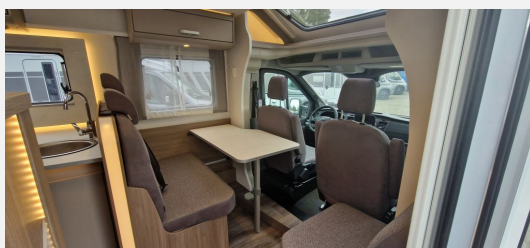

- Bridge Light

Chassis Paket

- Klimaanlage Fahrerhaus manuell
- Handschuhfach mit Deckel
- zusätzlich abschließbar
- Stoßfänger lackiert
- Scheinwerfer mit statischem Abbiegelicht
- Nebelscheinwerfer

Weitere Infos gerne telefonisch unter: 0561-981 6789 (Wohnwagen Becker Team Fahrzeugverkauf)

Inzahlungnahme möglich

Finanzierung auch ohne Anzahlung möglich über Santander Consumer Bank, CA Auto Bank

Zulassungsdienst

Fahrzeugversicherung möglich über RMV

Große Meisterwerkstatt, Neuer Zubehör-Shop

ADAC Wohnmobil-Vermietstation

Alle Fahrzeuge werkstattgeprüft

Zwischenverkauf, Fehler, Preisänderungen und Irrtümer vorbehalten.

WE2451/78418

Ausstattung

Bilder