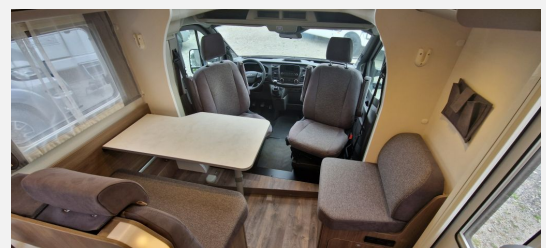

- Bridge Light

Chassis Paket

- Klimaanlage Fahrerhaus manuell
- Handschuhfach mit Deckel
- zusätzlich abschließbar
- Stoßfänger lackiert
- Scheinwerfer mit statischem Abbiegelicht
- Nebelscheinwerfer

Weitere Infos gerne telefonisch unter: 0561-981 6789 (Wohnwagen Becker Team Fahrzeugverkauf)

Inzahlungnahme möglich

Finanzierung auch ohne Anzahlung möglich über Santander Consumer Bank, CA Auto Bank

Zulassungsdienst

Fahrzeugversicherung möglich über RMV

Große Meisterwerkstatt, Neuer Zubehör-Shop

ADAC Wohnmobil-Vermietstation

Alle Fahrzeuge werkstattgeprüft

Zwischenverkauf, Fehler, Preisänderungen und Irrtümer vorbehalten.

WE2451/78418

Ausstattung

Bilder