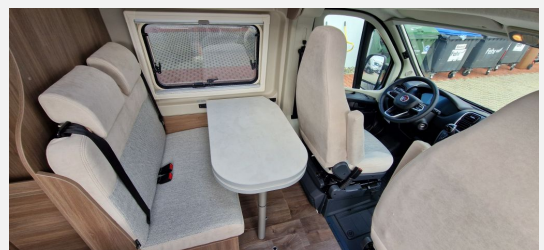

– Voll LED-Scheinwerfer inkl. Wischblinker und LED-Tagfahrlicht

Weitere Infos gerne telefonisch unter: 0561-981 6789 (Wohnwagen Becker Team Fahrzeugverkauf)

Inzahlungnahme möglich

Finanzierung auch ohne Anzahlung möglich über Santander Consumer Bank, CA Auto Bank

Zulassungsdienst

Fahrzeugversicherung möglich über RMV

Große Meisterwerkstatt, Neuer Zubehör-Shop

ADAC Wohnmobil-Vermietstation

Alle Fahrzeuge werkstattgeprüft

Zwischenverkauf, Fehler, Preisänderungen und Irrtümer vorbehalten.

WE2424/78846

Ausstattung

Bilder