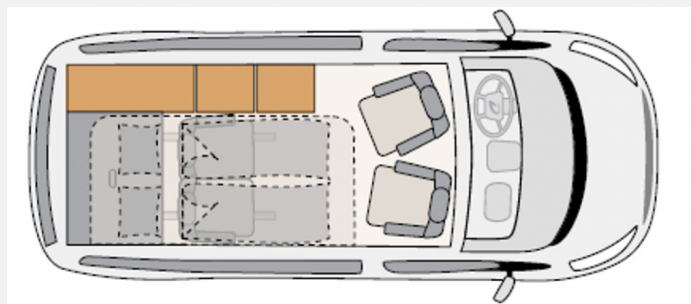

Exposé

Dethleffs Globevan CAMP ONE

45.459,- €

MwSt. ausweisbar

Fahrzeug

Grundriss

Technische Daten

Modell-/Baujahr	2022
Erstzulassung	05/2023
Leistung	96 KW / 130 PS
km Stand	13100 km
Schadstoffklasse/-norm	Euro 6
Basisfahrzeug	Ford Transit Custom
Motordetails	2,0 l Eco Blue
Getriebe	Schaltgetriebe
Anzahl Schlafplätze	4
Gesamtlänge	497 cm
Gesamtbreite	229 cm
Aufbauart	Campervan
Masse in fahrber. Zustand	2519 kg
techn. zul. Gesamtmasse	3190 kg
Zuladung	671 kg
Sitze mit Gurt	4
Anhängerlast (gebremst)	2500 kg
Anhängerlast (ungebremst)	750 kg
Kraftstoff	Diesel
Heizung	Diesel-Standheizung
Polster	Ebony
	TÜV neu

Beschreibung

- Ausstattung Globevan One (Frontscheibe, beheizbar, Wischwasser-Sensor, mit Außenspiegel, elektrisch anklappbar, Außenspiegel, elektrisch anklappbar, Scheibenwischer mit Regensensor, Scheinwerfer-Assistent mit Tag/Nacht-Sensor, Fahrspur-Assistent mit Müdigkeitswarner und Fernlicht-Assistent, Rückfahrkamera mit Bildübertragung des rückwärtigen Fahrwegs, im Multifunktionsdisplay, Audiosystem 21 Ford Audiosystem mit 8?,-Multifunktionsdisplay, Connected Radio, FordPass Connect, 8?,-TFT Multifunktionsdisplay, zwei Lautsprecher bei Aufstelldach, Antenne, integriertes Bedienfeld und Audio-Fernbedienung am Lenkrad, Unterstützung von Android Auto und Apple CarPlay, Digitaler Radioempfang DAB+ (Digital Audio Broadcasting), Trittschleife Schiebetür rechts, 2 Schwanenhalsleuchten mit USB Anschlüssen im Aufstelldach, Dieselstandheizung mit Wandbedienpanel und Höhenschalter, Schlafsitzbank auf Schienen verschiebbar, Außendusche, Fahrspurhalte-Assistent mit Müdigkeitswarner und Fernlicht-Assistent, Anhängervorrichtung fest)
- Raptor Grill Van
- EXPORT SERVICE! We take care of all the formalities for you, including export license plates! Your price is "net" without German VAT