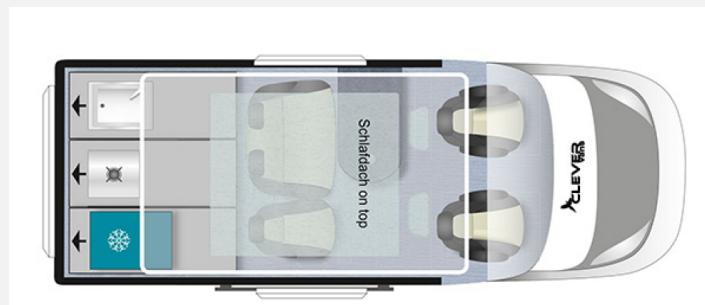

## Clever Vandeo Beach 495

55.990,- €

Fahrzeug

Grundriss

## Technische Daten

|                                |   |
|--------------------------------|---|
| <b>Modell-/Baujahr</b>         | 2023  |
| <b>Leistung</b>                | 106 KW / 144 PS                             |
| <b>km Stand</b>                | 8300 km                                     |
| <b>Umweltplakette</b>          | grün  |
| <b>Basisfahrzeug</b>           | Citroën                                     |
| <b>Getriebe</b>                | Automatik                                   |
| <b>Anzahl Schlafplätze</b>     | 4   |
| <b>Gesamtlänge</b>             | 495 cm                                      |
| <b>Gesamtbreite</b>            | 192 cm                                      |
| <b>Höhe</b>                    | 199 cm                                      |
| <b>Aufbauart</b>               | Campervan                                   |
| <b>techn. zul. Gesamtmasse</b> | 2800 kg                                     |
| <b>Zuladung</b>                | 650 kg                                      |
| <b>Infrastruktur</b>           | Küche                                       |
| <b>Kraftstoff</b>              | Benzin                                      |
|                                | Doppelbett längs, Aufstelldach (Doppelbett) |