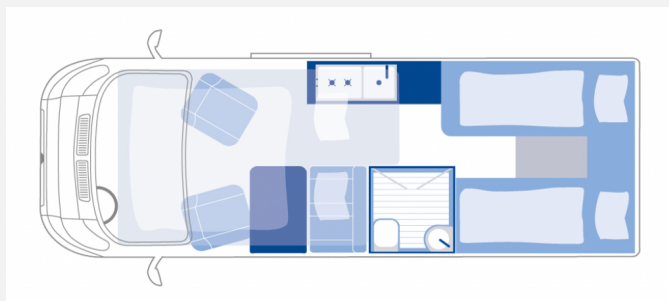

Exposé

La Strada Avanti EBF Automatik+TechPaket1-4+Markise

113.736,- €

MwSt. ausweisbar

Fahrzeug

Grundriss

Technische Daten

Modell-/Baujahr	2024
Anzahl der Achsen	2
Leistung	132 KW / 180 PS
km Stand	5 km
Umweltplakette	grün
Schadstoffklasse/-norm	S4 / Euro 6d-final
Basisfahrzeug	FIAT Ducato
Motordetails	2,2 Multijet 180, Euro VI E
Getriebe	Automatik
Antriebsart	Frontantrieb
Anzahl Schlafplätze	4
Gesamtlänge	636 cm
Gesamtbreite	205 cm
Höhe	289 cm
Aufbauart	Campervan
Masse in fahrber. Zustand	3282 kg
techn. zul. Gesamtmasse	4250 kg
Zuladung	968 kg
Infrastruktur	Küche WC
Liegeflächen	Heck (185x80+ 195x80) Hubbett (175/200x130)
Sitze mit Gurt	4
Anhängerlast (gebremst)	2250 kg
Kraftstoff	Diesel
Heizung	Truma Combi D6E
Kühlschrankvolumen	80 l
Wasservorrat	100 l
Abwassertankvolumen	90 l
Batterie	80 Ah
Polster	Teilleder Reale
Farbe	grau
	Einzelbett, Hubbett