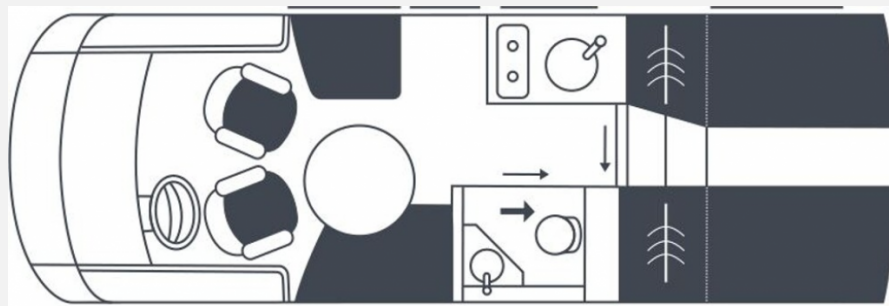

### Technische Daten

<b>Modell-/Baujahr</b>	2022
<b>Erstzulassung</b>	07/2022
<b>TÜV</b>	07/2025
<b>Leistung</b>	118 KW / 160 PS
<b>km Stand</b>	8216 km
<b>Schadstoffklasse/-norm</b>	Euro 6d-Temp
<b>Basisfahrzeug</b>	Fiat Ducato
<b>Motordetails</b>	2,2 l MultiJet
<b>Getriebe</b>	Automatik
<b>Anzahl Schlafplätze</b>	2
<b>Gesamtlänge</b>	700 cm
<b>Gesamtbreite</b>	228 cm
<b>Aufbauart</b>	Integriert
<b>Masse in fahrber. Zustand</b>	2860 kg
<b>techn. zul. Gesamtmasse</b>	3500 kg
<b>Zuladung</b>	640 kg
<b>Sitze mit Gurt</b>	4
<b>Radstand</b>	410 cm
<b>Anhängerlast (gebremst)</b>	2000 kg
<b>Kraftstoff</b>	Diesel
<b>Heizung</b>	Truma Combi 6
<b>Kühlschrankvolumen</b>	106.00 l
<b>Wasservorrat</b>	200 l
<b>Abwassertankvolumen</b>	130 l
<b>Ladegerät</b>	16.00 A
<b>Batterie</b>	100.00 Ah
<b>Polster</b>	Shadow (Stoff, anthrazit) / Kissen Grand Cru Nr. 7
<b>Steckdosen 230V</b>	4
	Einzelbett