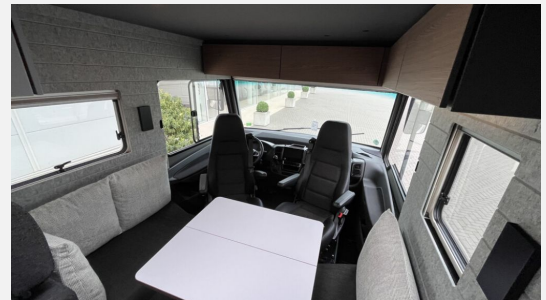

DÜRRWANG-MÖRLEIN

HYMER-CENTER-DORTMUND

Ausstattung

- Pakete (Autark-Paket)
- Lederlenkrad, Fernlichtassistent, Servolenkung, Tempomat, Multifunktionslenkrad, Zentralverriegelung, Rußpartikelfilter
- Heckgarage, Markise
- Navigationssystem, Rückfahrkamera, TV
- Solaranlage
- Radio, Radio DAB, Lithium-Batterie, Wechselrichter, Kompressor Kühlschrank, WC

Irrtümer und Änderungen vorbehalten

Bilder