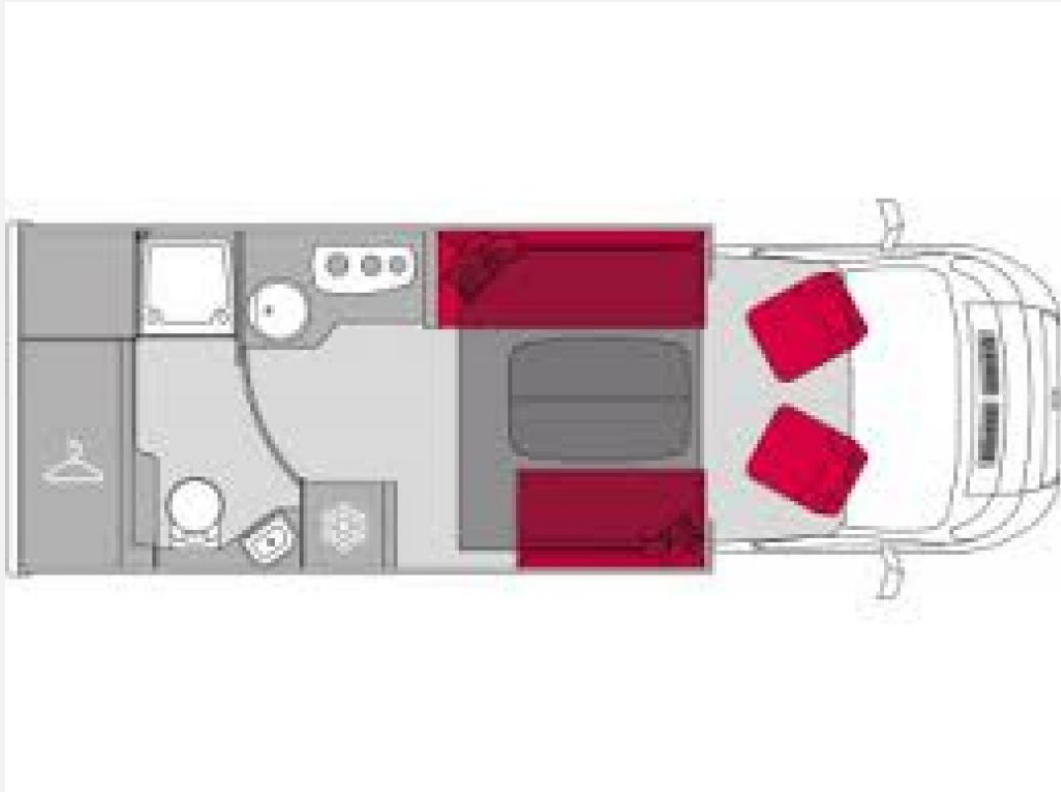

Exposé

Pilote Pacific P690D Evidence Automatik,Solar MJ2025

82.390,- €

MwSt. ausweisbar

Fahrzeug

Technische Daten

Modell-/Baujahr	2025
verfügbar ab	10/2024
Anzahl der Achsen	2
Leistung	103 KW / 140 PS
km Stand	10 km
Umweltplakette	grün
Schadstoffklasse/-norm	Euro 6e
Basisfahrzeug	Fiat
Getriebe	Automatik
Antriebsart	Frontantrieb
Anzahl Schlafplätze	2
Gesamtlänge	699 cm
Aufbauart	Teilintegriert
techn. zul. Gesamtmasse	3500 kg
Infrastruktur	Küche WC
Liegeflächen	Hubbett (160x200)
Sitze mit Gurt	4
Kraftstoff	Diesel
Heizung	Combi 4 Truma
Batterie	95 Ah
Steckdosen 230V	2
Steckdosen 12V	1
Steckdosen USB	4
Farbe	weiß
	Face-to-Face Sitzgruppe
	Hubbett

Beschreibung

Pilote P690 D Evidence,
140 PS,
Automatik,
GFK,
90l Dieseltank,
Hubbett,

Truma Combi 6,
Aussendusche,
Beleuchtung Heckgarage,
Duo-Control,
Zurriemen Heckgarage,
Iso & Beheizter Abwassertank,
Aussenschublade,
Rückfahrkamera,
Markise,
Holzplatte in der Dusche,
Steckdose 230 V in der Heckgarage,
100W Solar,
95 AH AGM,
Autoradio DAB 6,7",
Zentralverriegelung,